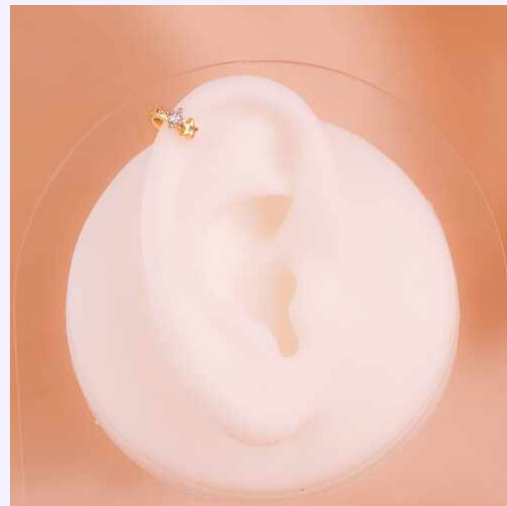

PIERCING ARGOLLA ESTRELLITA DORADO REF: H369
Material: Acero inoxidable y circones
SKU:H369
Precio: $10,400