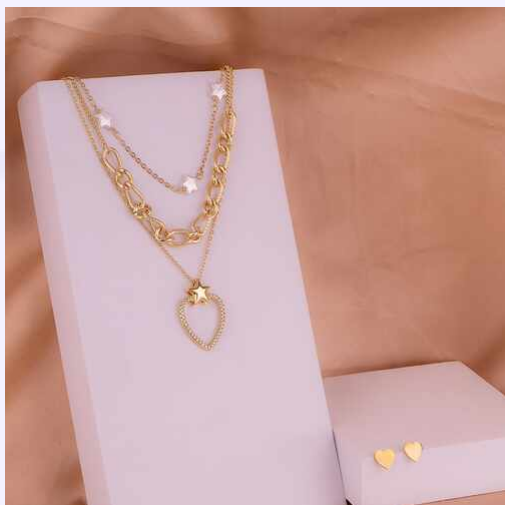

ARETES PERLA ÓRBITA REF: B556

Material:Acero inoxidable

SKU:B556

Precio: \$23,000

EAR CUFF CORAZÓN CIRCÓN REF: E289

Material:Cover gold y micro circones

SKU:E289

Precio: \$15,800

ANILLO SALOMÉ DORADO REF: A486

Material:Acero inoxidable

SKU:A486

Precio: \$21,800

CANDONGAS PERLAS REF: B627

Material:Acero inoxidable

SKU:B627

Precio: \$24,600