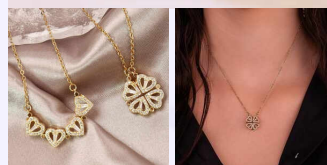

CADENA MAGNÉTICA TRÉBOL REF: C125
Material: Acero inoxidable y micro circones
SKU:C125
Precio: $33,600