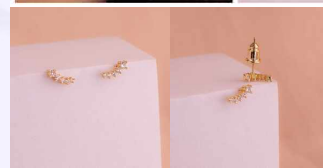

SKU:L414

Precio: \$29,800

TOPITOS SEGURIDAD CORAZONES VINTAGE REF: L435

Material:Acero inoxidable

SKU:L435

Precio: \$15,800

TOPITOS SEGURIDAD MICKEY DORADOS REF: L854

Material:Acero inoxidable