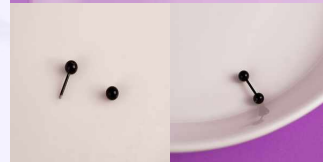

PIERCING BALIN NEGRO REF: H268
Material:
SKU:H268
Precio: $5,000