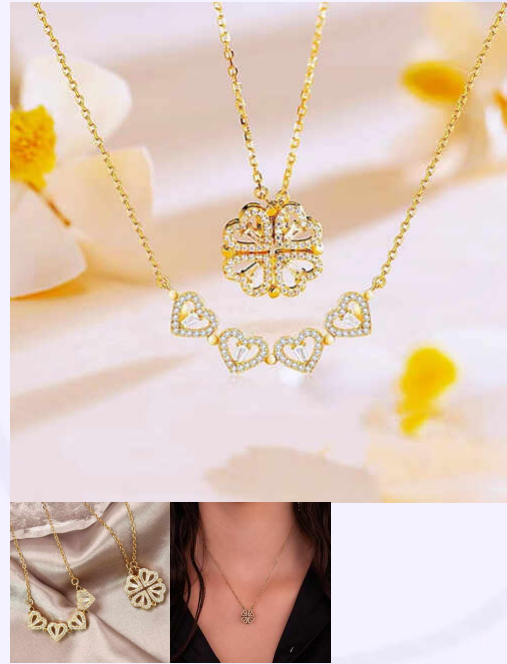

Precio: \$6,400

CADENITAS

Accesorios

CADENA ROMANA ORO ROSA REF: C064
Material:Cover gold y micro circones
SKU:C064
Precio: \$29,800

CADENA MAGNÉTICA TRÉBOL REF: C125
Material:Acero inoxidable y micro circones
SKU:C125
Precio: \$33,600