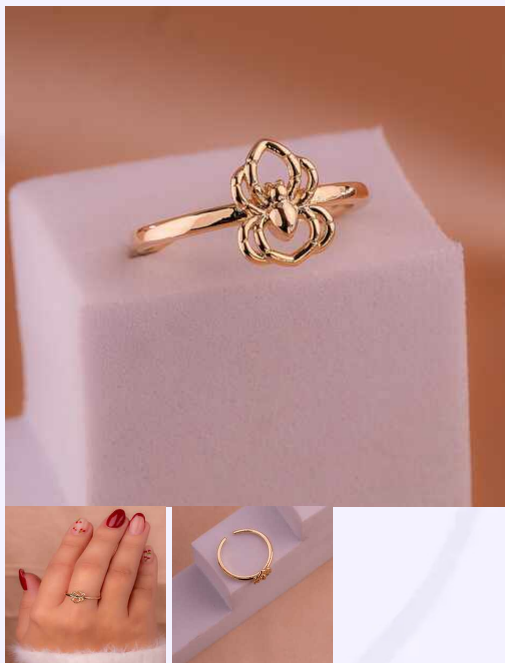

ARETES LAZO PLATEADOS REF: B1446
Material:Acero inoxidable
SKU:B1446
Precio: \$31,800

PULSERA TRENZADA HOMBRE REF: F608
Material:Acero inoxidable
SKU:F608
Precio: \$29,600

CADENA CORAZÓN ALAS DORADA REF: C047

Material: Acero inoxidable

SKU: B546

Precio: \$6,400

SET X 3 PARES TOPITOS MOÑOS OSITOS REF: K253

Material: Cover gold y micro circones

SKU: K253

Precio: \$33,200

ANILLO ARAÑA DORADO REF: A445
Material:Acero inoxidable
SKU:A445
Precio: \$8,600

ARETES GANCHO LIBÉLULAS DORADOS REF: B088
Material:Acero inoxidable
SKU:B088
Precio: \$6,800

SEPTUM MAGNÉTICO FALSO EIRA PLATEADO REF: H729
Material:Acero inoxidable
SKU:H729
Precio: \$17,000

TOBILLERA LUNAS ESTRELLAS DORADA REF: M454
Material:Acero inoxidable
SKU:M454
Precio: \$29,600