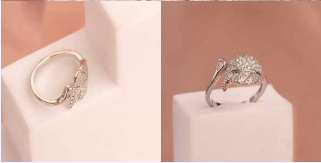

ANILLO JAZMÍN DORADO REF: A702
Material:
SKU:A702
Precio: \$20,600

Accesorios

ANILLO HOJA CIRCONES PLATEADO REF: A505
Material:
SKU:A505
Precio: \$19,800

ANILLO MAGIA DEL BOSQUE REF: A1122
Material:Cover Gold y Microcircones
SKU:A1122
Precio: \$21,000