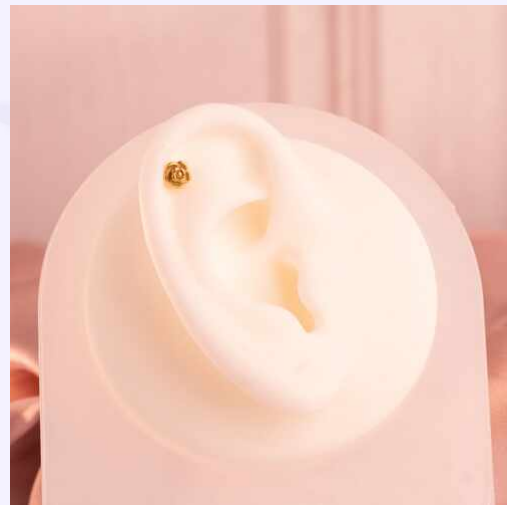

SKU:H867

Precio: \$11,800

Accesorios

PIERCING CAMELIA PLATEADO REF: H847

Material:

SKU:H847

Precio: \$13,600

**SEPTUM MAGNÉTICO FALSO NOA ORO ROSA
REF: H887**

Material:

SKU:H887

Precio: \$13,000

PIERCING CORONA DORADO REF: H947

Material:

SKU:H947

Precio: \$13,400

PIERCING ROSA DORADA REF: H608

Material:Acero inoxidable

SKU:H608

Precio: \$13,200

Accesorios

PIERCING TRES ESTRELLAS DORADO REF: H648
Material:
SKU:H648
Precio: \$12,600

PIERCING FLECHA DOBLE PUNTA PLATEADO REF: H448
Material:
SKU:H448
Precio: \$13,400