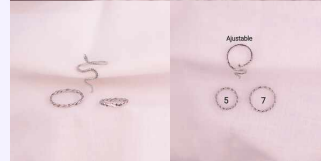

SET X 3 ANILLOS SERPIENTE PLATEADOS REF:J170

Material: Cover gold

SKU:J170

Precio: $29,800