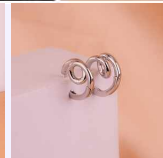

CANDONGAS NUDO PLATEADAS REF: B1325

Material: Acero inoxidable

SKU: B1325

Precio: $15,600