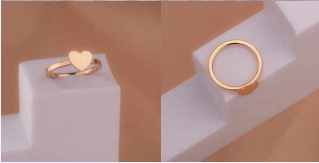

ANILLO SOL DORADO TALLA 7 REF:A1422

Material:
SKU:A1422
Precio: \$6,400

ANILLO GERANIO PLATEADO REF:A1482

Material:
SKU:A1482
Precio: \$21,000

ANILLO ESPIGAS ORO ROSA REF:A1561

Material:
SKU:A1561
Precio: \$23,800

ANILLO FLECHA PLATEADO REF:A1062

Material:
SKU:A1062
Precio: \$9,200

Accesorios

ANILLO CORAZÓN ORO ROSA TALLA 7 REF: A3120

Material:Acero inoxidable
SKU:A3120
Precio: \$6,800

ANILLO MARIPOSA DORADO TALLA 7 REF: A3160