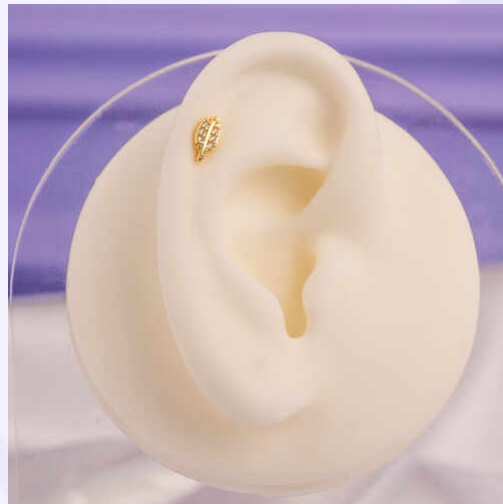

Material:Acero inoxidable

SKU:H608

Precio: \$13,200

Accesorios

PIERCING TRES ESTRELLAS DORADO REF: H648
Material:
SKU:H648
Precio: \$12,600

PIERCING FLECHA DOBLE PUNTA PLATEADO REF: H448
Material:
SKU:H448
Precio: \$13,400

PIERCING TRIÁNGULO ATRAPASUEÑOS REF: H628
Material:
SKU:H628
Precio: \$16,600

PIERCING MARIPOSA CRISTAL REF: H807
Material:
SKU:H807
Precio: \$15,600

Accesorios

PIERCING CIRCONES DORADO REF: H827

Material:

SKU:H827

Precio: \$13,200

PIERCING HOJA DORADO REF: H667

Material:

SKU:H667

Precio: \$12,200

PIERCING MINERVA PLATEADO REF: H687

Material: