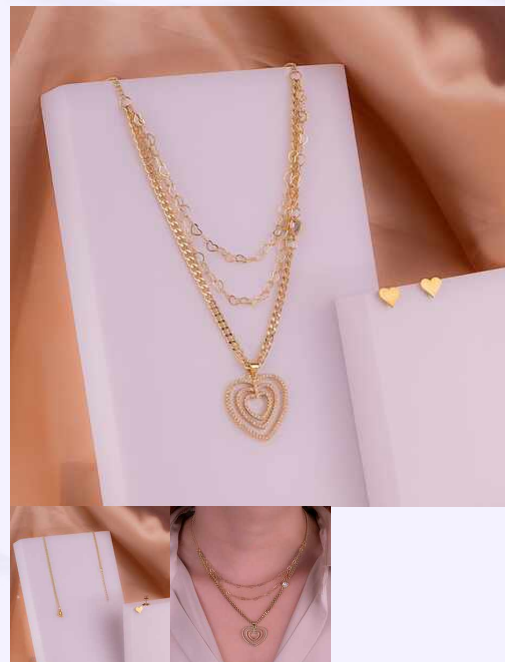

JUEGO ALA PLATEADO REF: G1506
Material:Acero inoxidable
SKU:G1506
Precio: \$9,000

JUEGO IXCHEL DORADO REF: G1406
Material:Acero inoxidable y micro circones
SKU:G1406
Precio: \$39,600

Accesorios

JUEGO COLIBRÍ DORADO REF: G1566