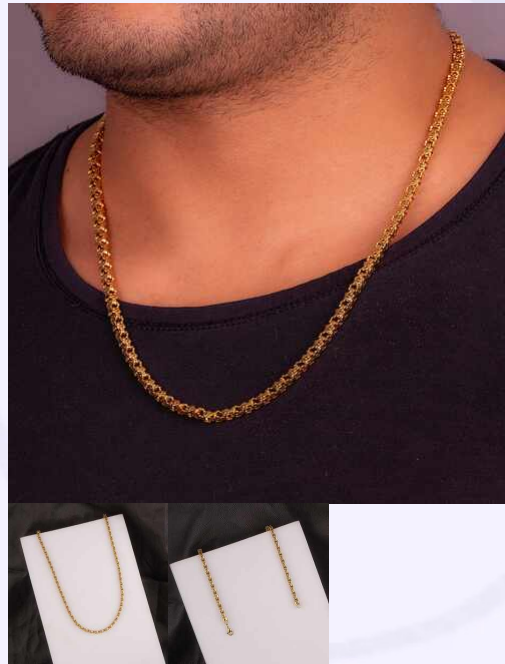

Material:Acero inoxidable

SKU:F825

Precio: \$10,600

Accesorios

ANILLO ENZO PLATEADO CON AZUL TALLA 10
REF: F805
Material:Acero inoxidable
SKU:F805
Precio: \$33,200

CADENA CRONOS PLATEADA REF: F745
Material:Acero inoxidable
SKU:F745
Precio: \$39,000

TOPO NEGRO CON CIRCÓN REF:F427
Material:Acero inoxidable y circón
SKU:F427
Precio: \$11,800

ANILLO LUCIO NEGRO TALLA 10 REF: F526
Material:Acero inoxidable
SKU:F526
Precio: \$22,600

Accesorios

ANILLO FAUSTO PLATEADO TALLA 10 REF: F547
Material:Acero inoxidable
SKU:F547
Precio: \$15,200