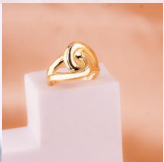

ANILLO FÁTIMA DORADO REF: A243
Material: Acero inoxidable
SKU:A243