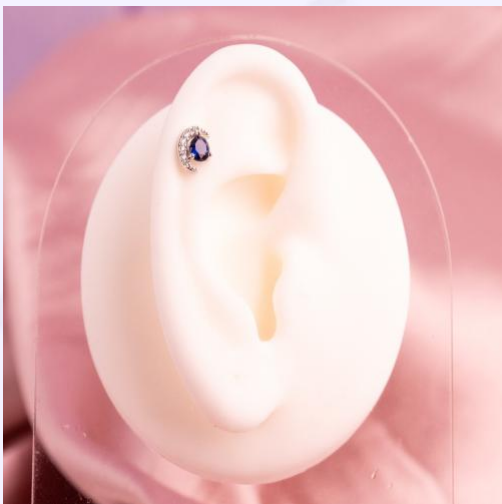

PIERCING FLECHA PLATEADA REF: H129
Material:Acero inoxidable y micro circones
SKU:H129

Accesorios

PIERCING ALA ORO ROSA REF:H069
Material:Acero inoxidable y micro circones
SKU:H069

PIERCING IGUANA DORADO REF: H907
Material:
SKU:H907