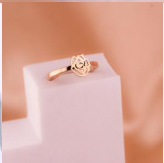

ANILLO ROSA ORO ROSA REF: A643
Material: Acero inoxidable
SKU:A643