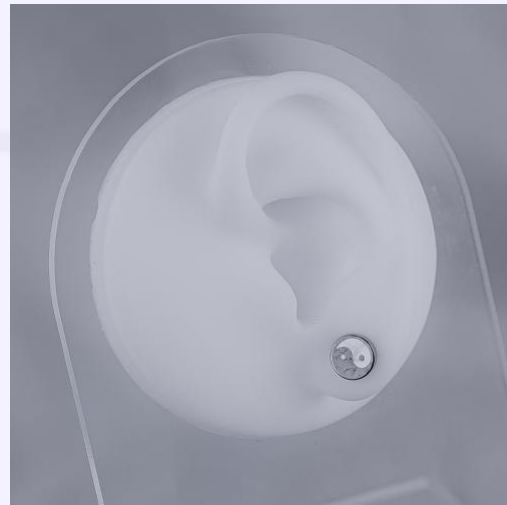

CADENA CRISTÓBAL DORADA REF: F290
Material:Acero inoxidable
SKU:F290

Accesorios

ANILLO CRUZ HOMBRE TALLA 10 REF: F269
Material:Acero inoxidable
SKU:F269

ANILLO FAUSTO NEGRO TALLA 10 REF:F865
Material:Acero inoxidable
SKU:F865

CADENA PLACA NEGRA HOMBRE REF:F885
Material:Acero inoxidable
SKU:F885

TOPO YIN YANG HOMBRE REF: F825
Material:Acero inoxidable
SKU:F825

Accesorios

ANILLO ENZO PLATEADO CON AZUL TALLA 10
REF: F805
Material:Acero inoxidable
SKU:F805