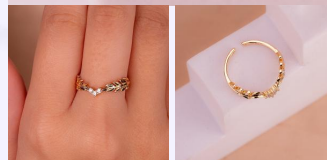

ANILLO ROMANO CIRCONES REF: A564
Material: Cover gold y micro circones
SKU:A564