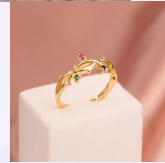

Accesorios

ANILLO NEREIDA DORADO REF: A1580
Material:
SKU:A1580