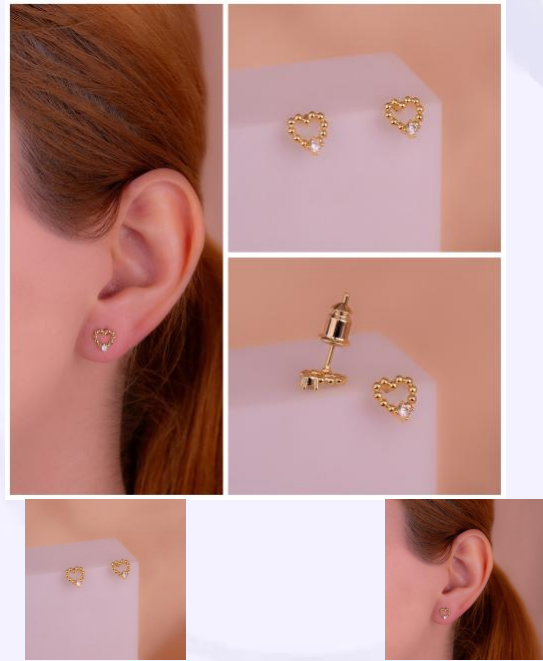

Accesorios

TOPITOS OREJAS CONEJO PLATEADOS
REF: L1594
Material: Rodinado y micro circones
SKU: L1594

TOPITOS CORAZONES CIRCONES DORADOS
REF: L1554
Material: Cover gold y micro circones
SKU: L1554

TOPITOS CAROLA ORO ROSA REF: L1533
Material: Cover gold y micro circones
SKU: L1533