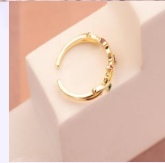

Accesorios

ANILLO NEREIDA DORADO REF: A1580
Material:
SKU:A1580