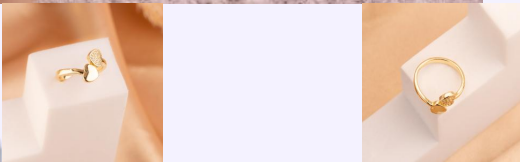

ANILLO DOS CORAZONES DORADO REF:A1720
Material: Cover gold y micro circones
SKU:A1720