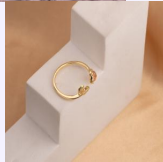

ANILLO COLA DE PEZ DORADO REF: A2220
Material: Cover gold y circón
SKU:A2220