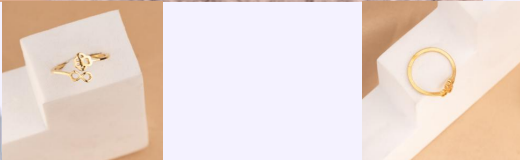

ANILLO HUELLA INFINITO DORADO REF: A2060
Material: Acero inoxidable
SKU:A2060