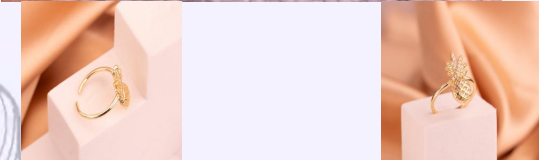

ANILLO HOJAS PLATEADO REF: A681
Material:
SKU:A681

ANILLO NINFA DORADO REF: A186
Material:
SKU:A186

Accesorios

ANILLO ALAS DORADO REF: A124
Material:
SKU:A124

ANILLO MARIPOSA REINA DORADO REF: A1081
Material:Cover gold y micro circones
SKU:A1081