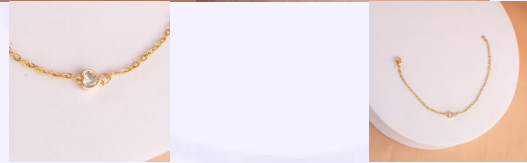

PULSERA CORAZÓN DORADA REF: I968
Material: Acero inoxidable y circón
SKU: I968