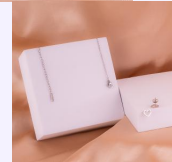

JUEGO CORAZÓN SILUETA PLATEADO REF: G1666

Material: Acero inoxidable
SKU:G1666