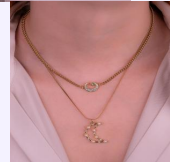

Accesorios

JUEGO ROSA CORAZÓN NEGRO REF:G308
Material:Acero inoxidable
SKU:G308

JUEGO HUELLA REDONDO PLATEADO REF:G448
Material:Acero inoxidable
SKU:G448

JUEGO MUSICAL DORADO REF: G1426
Material:Acero inoxidable
SKU:G1426