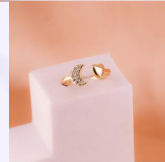

ANILLO ALAS CIRCONES PLATEADO REF: A107
Material:Rodinado y micro circones
SKU:A107

ANILLO ESPIGAS CIRCONES VERDES REF: A166
Material:Cover gold y micro circones
SKU:A166

ANILLO ELEFANTE PLATEADO REF: A029
Material:Acero inoxidable
SKU:A029

Accesorios

ANILLO CORAZÓN VERDE OSCURO REF: A1302
Material:Cover gold y micro circones
SKU:A1302

ANILLO ESPIGAS DORADO REF: A1102
Material:Acero inoxidable
SKU:A1102

ANILLO ROSA ORO ROSA REF: A643
Material:Acero inoxidable
SKU:A643

ANILLO LUNA CORAZÓN DORADO REF: A1462
Material:Cover gold y micro circones
SKU:A1462

Accesorios

ANILLO TRÉBOL DORADO TALLA 7 REF: A964
Material:Acero inoxidable
SKU:A964

ANILLO SERPIENTE DORADO REF: A1442
Material:Cover gold y micro circones
SKU:A1442