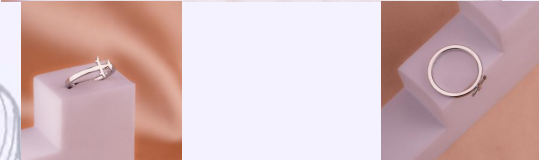

ANILLO ESMERALDA TRENZADO DORADO REF:A3640
Material:Cover gold y micro circones
SKU:A3640

ANILLO CAMELIA ORO ROSA REF: A3440
Material:Cover gold y micro circones
SKU:A3440

Accesorios

ANILLO DOBLE CORAZÓN DORADO REF: A3400
Material:Cover gold y micro circones
SKU:A3400

ANILLO MARIPOSA SILUETA DORADO TALLA 7
REF: A3360
Material:Acero inoxidable
SKU:A3360

ANILLO AVIÓN PLATEADO TALLA 7 REF: A3380
Material:Acero inoxidable
SKU:A3380

ANILLO GERANIO DORADO REF: A3340
Material:Cover gold y micro circones
SKU:A3340