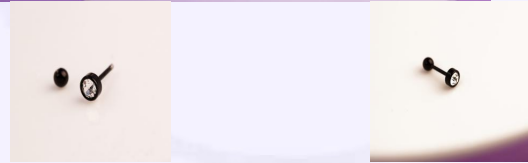

PIERCING MINERVA PLATEADO REF: H687
Material:
SKU:H687

PIERCING SOL PLATEADO REF: H767
Material:
SKU:H767

Accesorios

SEPTUM MAGNÉTICO FALSO NOA NEGRO REF: H547
Material:
SKU:H547

PIERCING NEGRO CIRCÓN BLANCO REF: H527
Material:
SKU:H527