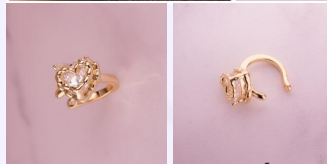

CATÁLOGO
DE ACCESORIOS

CATEGORÍAS DE PRODUCTOS

Esta tabla de contenidos te indica en qué página podrás encontrar cada categoría de productos

● Itima Colección	4
● Anillos	19
● Pulseras	56
● Topitos	67
● Cadenitas	75
● Collares	84
● Piercings	88
● Ear Cuffs	103
● Tobilleras	109
● Hombres	113
● Sets de Aretes	123
● Sets de Anillos	128
● Juegos de Accesorios	137
● Aretes	150

ARETES PERLA ÓRBITA REF: B556
Material:Acero inoxidable
SKU:B556

EAR CUFF CORAZÓN CIRCÓN REF: E289
Material:Cover gold y micro circones
SKU:E289

ANILLO SALOMÉ DORADO REF: A486
Material:Acero inoxidable
SKU:A486