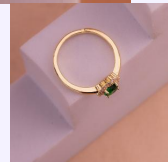

ANILLO GIRASOL ESMERALDA REF: A366
Material: Cover gold y micro circones
SKU:A366