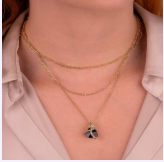

Accesorios

JUEGO ROSA CORAZÓN NEGRO REF:G308
Material: Acero inoxidable
SKU:G308