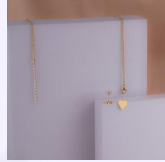

Accesorios

JUEGO CORAZONES PERLAS REF: G707
Material: Acero inoxidable
SKU:G707