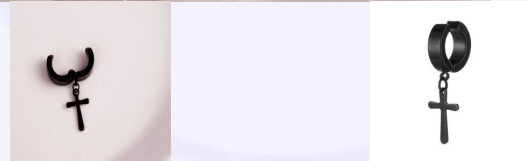

ARETE FALSO CRUZ NEGRA REF: F227
Material:
SKU:F227