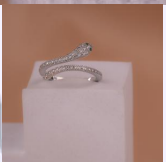

ANILLO SERPIENTE PLATEADO REF: A3020
Material: Rodinado y micro circones
SKU:A3020