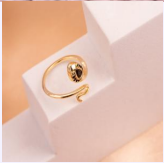

Accesorios

ANILLO SERPIENTE NEGRA REF: A1361
Material:
SKU:A1361