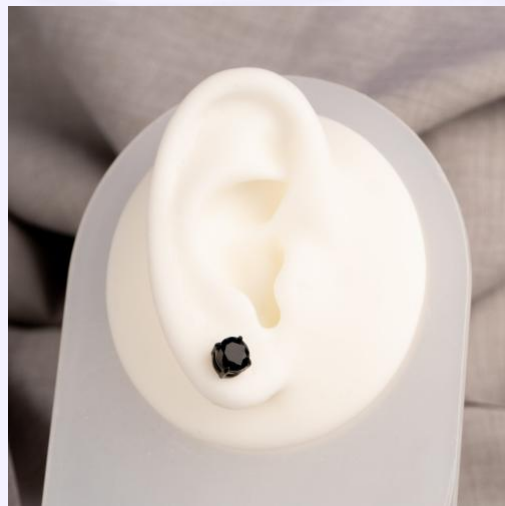

Accesorios

ANILLO FAUSTO PLATEADO TALLA 10 REF: F547

Material:Acero inoxidable
SKU:F547

CADENA LEO DORADA REF: F168

Material:Acero inoxidable
SKU:F168

TOPO HOMBRE IMÁN NEGRO REF: F586

Material:
SKU:F586

TOPO IMÁN HOMBRE CIRCÓN NEGRO REF: F249