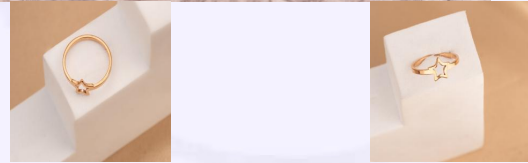

ANILLO ESPIGAS CIRCONES PLATEADO REF: A2400
Material:Rodinado y micro circones
SKU:A2400

Accesorios

ANILLO FLECHA DORADO REF: A2360
Material:Acero inoxidable
SKU:A2360

ANILLO HUELLITA PLATEADA REF: A2260
Material:Acero inoxidable
SKU:A2260

ANILLO COLA DE PEZ DORADO REF: A2220
Material:Cover gold y circón
SKU:A2220

ANILLO SERPIENTE OJOS NEGROS REF: A2280
Material:Cover gold y micro circones
SKU:A2280

Accesorios

ANILLO LUNA CIRCONES ORO ROSA REF: A1182
Material:Cover gold y micro circones
SKU:A1182