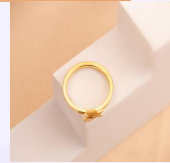

Accesorios

ANILLO TRES ESTRELLAS DORADO TALLA 7
REF:A1960
Material: Acero inoxidable
SKU:A1960