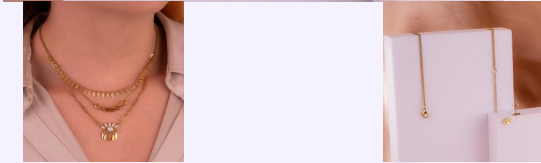

Accesorios

JUEGO TRIPLE OJO DORADO REF:G249
Material: Acero inoxidable y micro circones
SKU:G249