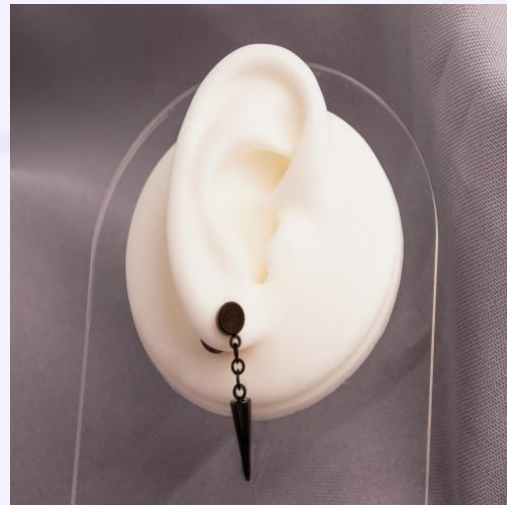

ARETE COLMILLO IMÁN NEGRO REF: F087
Material:
SKU:F087