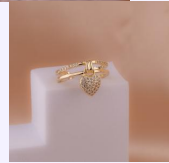

ANILLO CORAZÓN COLGANTE CIRCONES REF:A1222
Material:
SKU:A1222