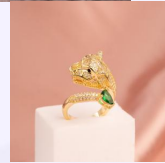

Accesorios

ANILLO JAGUAR DORADO REF: A382
Material:
SKU:A382