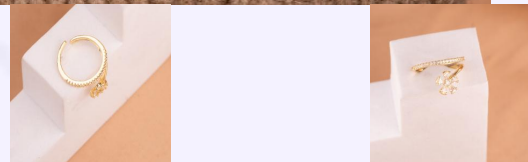

Material:Cover gold
SKU:A2820

ANILLO LIZZY PLATEADO REF: A2900

Material:Rodinado y micro circones
SKU:A2900

ANILLO INFINITO DORADO TALLA 7 REF:A1781

Material:Acero inoxidable
SKU:A1781

Accesorios

ANILLO ESPIGAS ORO ROSA REF:A1042
Material:Acero inoxidable
SKU:A1042

ANILLO LUNA ESTRELLA CIRCONES REF:A2580
Material:Cover gold y micro circones
SKU:A2580

ANILLO CORAZÓN COLGANTE TALLA 7
REF:A2640
Material:Acero inoxidable
SKU:A2640

ANILLO AZUCENA DORADO REF:A2620
Material:Cover gold y micro circones
SKU:A2620