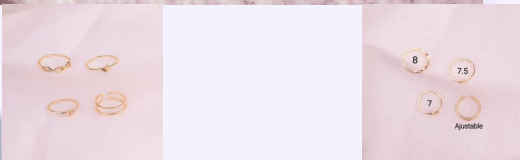

SET X 3 ANILLOS OSITO COLGANTE REF: J350
Material:Cover gold y micro circones
SKU:J350

Accesorios

SET X 3 ANILLOS ROSALÍA REF:J150
Material:Cover gold y micro circones
SKU:J150

SET X 3 ANILLOS SERPIENTE PLATEADOS REF:J170
Material:Cover gold
SKU:J170