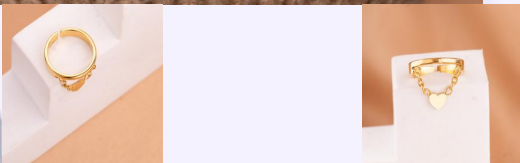

Material:Cover gold
SKU:A2820

ANILLO LIZZY PLATEADO REF: A2900

Material:Rodinado y micro circones
SKU:A2900

ANILLO INFINITO DORADO TALLA 7 REF:A1781

Material:Acero inoxidable
SKU:A1781

Accesorios

ANILLO ESPIGAS ORO ROSA REF:A1042
Material:Acero inoxidable
SKU:A1042

ANILLO LUNA ESTRELLA CIRCONES REF:A2580
Material:Cover gold y micro circones
SKU:A2580

ANILLO CORAZÓN COLGANTE TALLA 7
REF:A2640
Material:Acero inoxidable
SKU:A2640

ANILLO AZUCENA DORADO REF:A2620
Material:Cover gold y micro circones
SKU:A2620