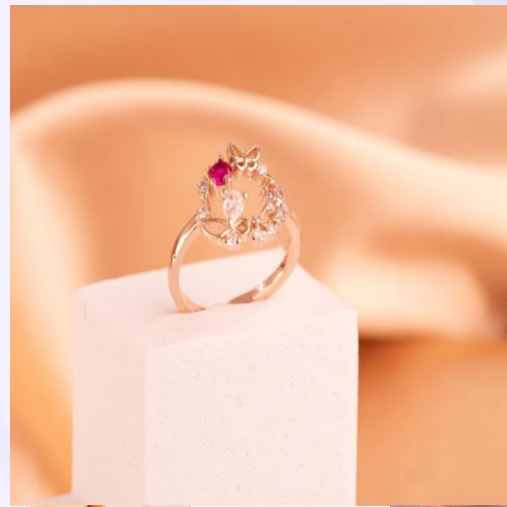

ANILLO SERPIENTE PLATEADO REF: A523
Material:
SKU:A523

ANILLO RENATA ORO ROSA REF: A067
Material:
SKU:A067

Accesorios

ANILLO ESTRELLA VERDE REF: A087
Material:
SKU:A087

ANILLO JAGUAR DORADO REF: A382
Material:
SKU:A382

ANILLO MARIPOSA FLOR REF: A742
Material:
SKU:A742

ANILLO JAZMÍN DORADO REF: A702
Material:
SKU:A702

Accesorios

ANILLO HOJA CIRCONES PLATEADO REF: A505
Material:
SKU:A505

ANILLO MAGIA DEL BOSQUE REF: A1122
Material:Cover Gold y Microcircones
SKU:A1122