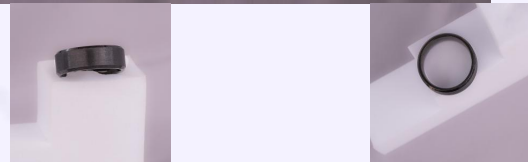

ANILLO LUCIO NEGRO TALLA 10 REF: F526
Material: Acero inoxidable
SKU:F526