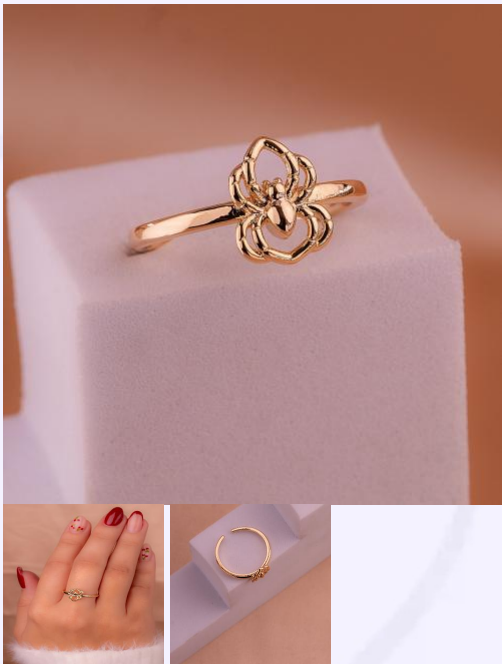

ANILLO ARAÑA DORADO REF: A445
Material: Acero inoxidable
SKU:A445