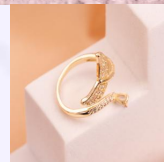

ANILLO COLA DE PEZ DORADO REF: A1401
Material:
SKU:A1401