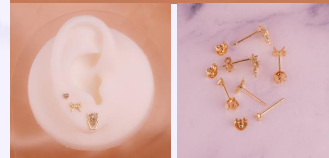

SET X 3 PARES TOPITOS MOÑOS OSITOS REF: K253
Material: Cover gold y micro circones
SKU:K253