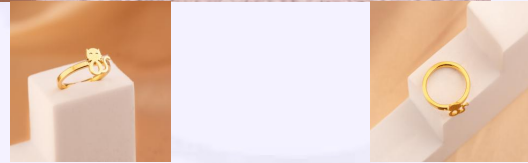

ANILLO OREJITAS DE CONEJO DORADO REF: A2200
Material:Acero inoxidable
SKU:A2200

ANILLO ALHENA PLATEADO REF: A923
Material:Rodinado y micro circones
SKU:A923

Accesorios

ANILLO LUNA ESTRELLA DORADO TALLA 7
REF:A1660
Material:Acero inoxidable
SKU:A1660

ANILLO GATO DORADO TALLA 7 REF:A1700
Material:Acero inoxidable
SKU:A1700

ANILLO DOS CORAZONES DORADO REF:A1720
Material:Cover gold y micro circones
SKU:A1720

ANILLO PIÑA DORADO TALLA 7 REF:A1800
Material:Acero inoxidable
SKU:A1800