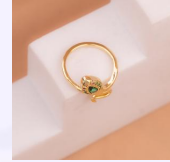

Accesorios

Material: Acero inoxidable
SKU:A2920

ANILLO SERPIENTE VERDE REF: A2820

Material: Cover gold
SKU:A2820