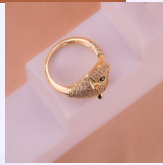

Accesorios

ANILLO JAGUAR OJOS VERDES REF: A3320
Material: Cover gold y micro circones
SKU:A3320