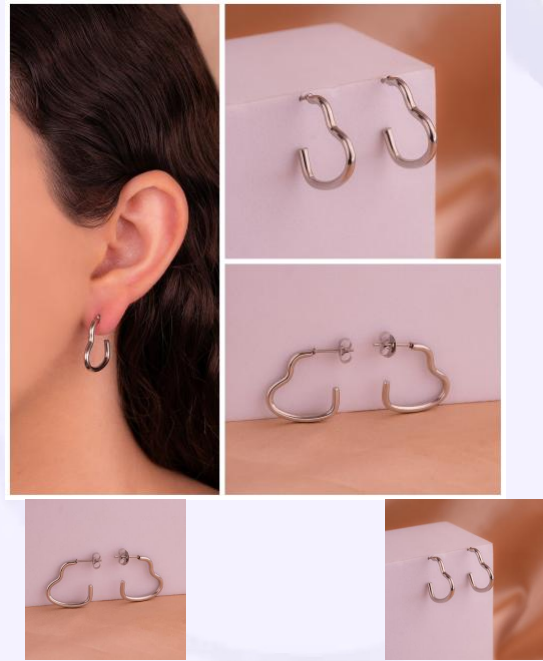

CANDONGAS MEDIO CORAZÓN PLATEADAS
REF: B1146
Material: Acero inoxidable
SKU:B1146