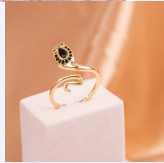

Accesorios

ANILLO SERPIENTE NEGRA REF: A1361
Material:
SKU:A1361