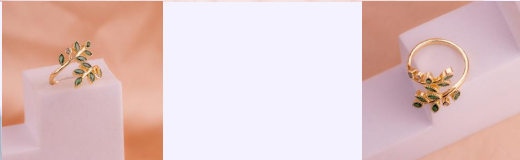

ANILLO MARIPOSA LILA REF: A283
Material:Rodinado
SKU:A283

ANILLO NINFA ORO ROSA REF: A343
Material:Cover gold y micro circones
SKU:A343

Accesorios

ANILLO LUNA ESTRELLA ORO ROSA REF: A044
Material:Acero inoxidable
SKU:A044

ANILLO ALAS CIRCONES PLATEADO REF: A107
Material:Rodinado y micro circones
SKU:A107

ANILLO ESPIGAS CIRCONES VERDES REF: A166
Material:Cover gold y micro circones
SKU:A166

ANILLO ELEFANTE PLATEADO REF: A029
Material:Acero inoxidable
SKU:A029