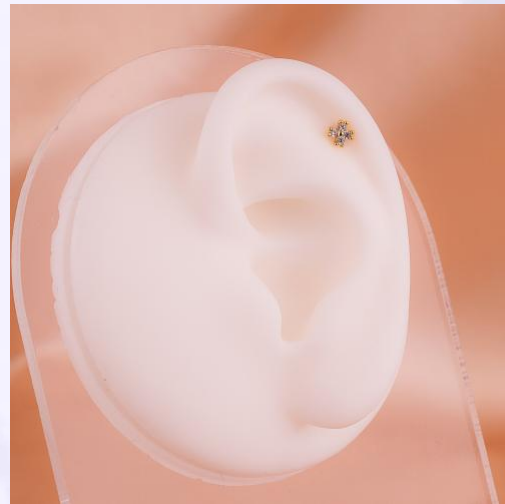

PIERCING FLOR CIRCONES DORADO REF:H1307

Material: Acero inoxidable y micro circones
SKU:H1307