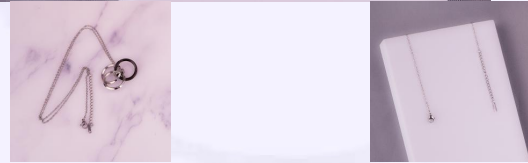

CADENA PLACA NEGRA HOMBRE REF:F885
Material:Acero inoxidable
SKU:F885

TOPO YIN YANG HOMBRE REF: F825
Material:Acero inoxidable
SKU:F825

Accesorios

ANILLO ENZO PLATEADO CON AZUL TALLA 10
REF: F805
Material:Acero inoxidable
SKU:F805

Accesorios

ANILLO FAUSTO PLATEADO TALLA 10 REF: F547

Material:Acero inoxidable
SKU:F547

CADENA LEO DORADA REF: F168

Material:Acero inoxidable
SKU:F168

TOPO HOMBRE IMÁN NEGRO REF: F586

Material:
SKU:F586

TOPO IMÁN HOMBRE CIRCÓN NEGRO REF: F249