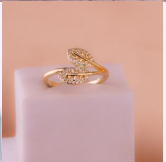

Accesorios

ANILLO MARIPOSA CIRCONES DORADO REF: A3420

Material:Cover gold y micro circones
SKU:A3420

ANILLO CORAZÓN MOÑO REF: A3460

Material:Cover gold y micro circones
SKU:A3460

ANILLO DOS HOJAS DORADO REF: A3280