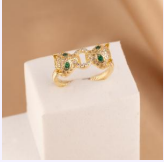

Accesorios

ANILLO JAGUARES DORADO REF: A2000
Material: Cover gold y micro circones
SKU:A2000