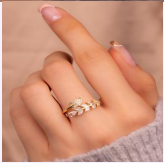

Accesorios

ANILLO ESPIGAS CRISTALES DORADO
REF:A1940
Material: Cover gold y micro circones
SKU:A1940