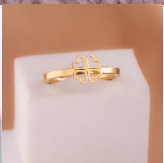

Accesorios

ANILLO ESTRELLITA DORADO TALLA 7 REF: A2800

Material:Acero inoxidable
SKU:A2800

ANILLO PINGÜINO PLATEADO TALLA 7 REF: A2880

Material:Acero inoxidable
SKU:A2880

ANILLO TRÉBOL CORAZONES DORADO TALLA 7 REF: A2840