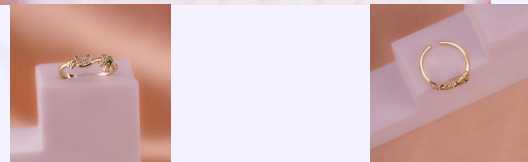

ANILLO ESMERALDA TRENZADO DORADO REF:A3640
Material:Cover gold y micro circones
SKU:A3640

ANILLO CAMELIA ORO ROSA REF: A3440
Material:Cover gold y micro circones
SKU:A3440

Accesorios

ANILLO DOBLE CORAZÓN DORADO REF: A3400
Material:Cover gold y micro circones
SKU:A3400

ANILLO MARIPOSA SILUETA DORADO TALLA 7
REF: A3360
Material:Acero inoxidable
SKU:A3360

ANILLO AVIÓN PLATEADO TALLA 7 REF: A3380
Material:Acero inoxidable
SKU:A3380

ANILLO GERANIO DORADO REF: A3340
Material:Cover gold y micro circones
SKU:A3340