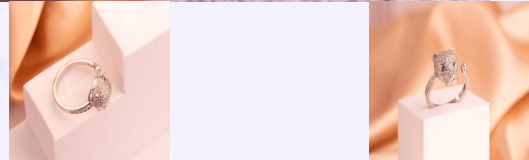

ANILLO JAGUAR PLATEADO REF: A722
Material: Rodinado y micro circones
SKU:A722