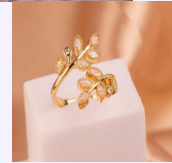

ANILLO RAMA MARIPOSA DORADO REF: A1501
Material:
SKU:A1501

ANILLO COLA DE PEZ DORADO REF: A1401
Material:
SKU:A1401

Accesorios

ANILLO SERPIENTE NEGRA REF: A1361
Material:
SKU:A1361

ANILLO ESLABONES DORADO REF: A1520
Material:
SKU:A1520