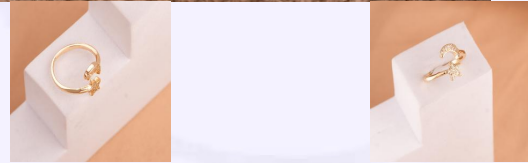

Material:Acero inoxidable
SKU:A2840

ANILLO HOJAS DORADO REF: A2980

Material:Cover gold y micro circones
SKU:A2980

Accesorios

ANILLO CALAVERAS DORADO TALLA 7 REF: A2920

Material:Acero inoxidable
SKU:A2920

ANILLO SERPIENTE VERDE REF: A2820

Material:Cover gold
SKU:A2820

ANILLO LIZZY PLATEADO REF: A2900

Material:Rodinado y micro circones
SKU:A2900

ANILLO INFINITO DORADO TALLA 7 REF:A1781

Material:Acero inoxidable
SKU:A1781

Accesorios

ANILLO ESPIGAS ORO ROSA REF:A1042
Material:Acero inoxidable
SKU:A1042

ANILLO LUNA ESTRELLA CIRCONES REF:A2580
Material:Cover gold y micro circones
SKU:A2580

ANILLO CORAZÓN COLGANTE TALLA 7
REF:A2640
Material:Acero inoxidable
SKU:A2640

ANILLO AZUCENA DORADO REF:A2620
Material:Cover gold y micro circones
SKU:A2620

Accesorios

ARGOLLA ESTRELLAS PLATEADA TALLA 7
REF:A425
Material:Acero inoxidable
SKU:A425

ANILLO VUELO DE MARIPOSAS REF:A2720
Material:Cover gold
SKU:A2720

ANILLO CORAZÓN ESMERALDA REF:A2600
Material:Cover gold y micro circones
SKU:A2600