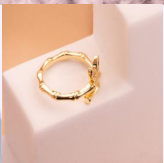

ANILLO RAMA MARIPOSA DORADO REF: A1501
Material:
SKU:A1501