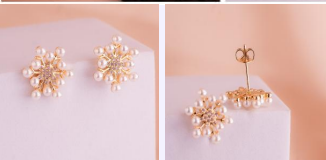

ARETES DESTELLO REF: B1099
Material: Cover gold y micro circones
SKU:B1099