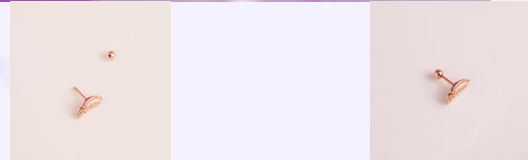

PIERCING HOJA ORO ROSA REF: H108
Material:
SKU:H108