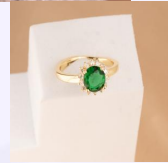

Accesorios

ANILLO ENAMORADO DORADO REF: A2160
Material:Acero inoxidable
SKU:A2160

ANILLO CÍRCULO ESMERALDA REF: A1342
Material:Cover gold y micro circones
SKU:A1342

ANILLO ELEFANTE DORADO TALLA 7 REF: A2120
Material:Acero inoxidable
SKU:A2120