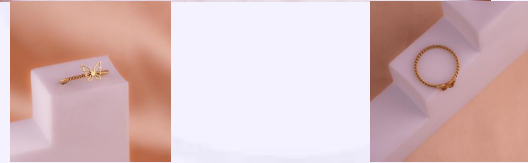

ANILLO ESMERALDA TRENZADO DORADO REF:A3640
Material:Cover gold y micro circones
SKU:A3640

ANILLO CAMELIA ORO ROSA REF: A3440
Material:Cover gold y micro circones
SKU:A3440

Accesorios

ANILLO DOBLE CORAZÓN DORADO REF: A3400
Material:Cover gold y micro circones
SKU:A3400

ANILLO MARIPOSA SILUETA DORADO TALLA 7
REF: A3360
Material:Acero inoxidable
SKU:A3360

ANILLO AVIÓN PLATEADO TALLA 7 REF: A3380
Material:Acero inoxidable
SKU:A3380

ANILLO GERANIO DORADO REF: A3340
Material:Cover gold y micro circones
SKU:A3340