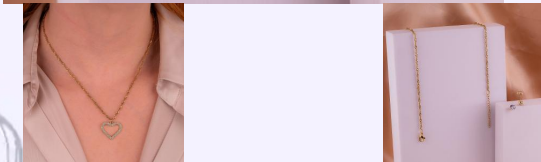

JUEGO CORAZÓN CIRCONES DORADO REF:G130
Material: Acero inoxidable y micro circones
SKU:G130