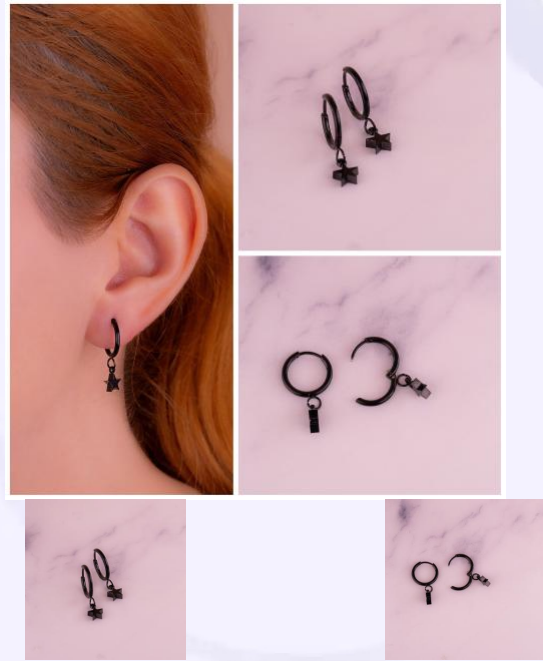

CANDONGAS ESTRELLITAS NEGRAS REF: B3501

Material: Acero inoxidable
SKU:B3501