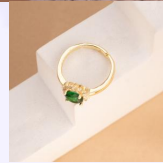

Accesorios

ANILLO ENAMORADO DORADO REF: A2160
Material:Acero inoxidable
SKU:A2160

ANILLO CÍRCULO ESMERALDA REF: A1342
Material:Cover gold y micro circones
SKU:A1342

ANILLO ELEFANTE DORADO TALLA 7 REF: A2120
Material:Acero inoxidable
SKU:A2120