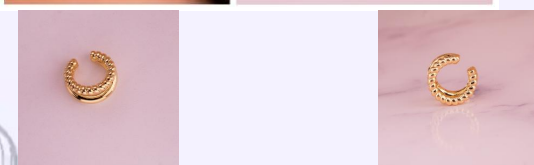

EAR CUFF IRINA DORADO REF: E369
Material: Cover gold
SKU:E369