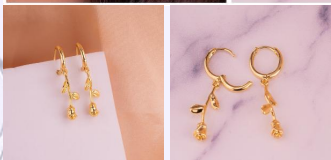

ARETES PERLA ÓRBITA REF: B556
Material:Acero inoxidable
SKU:B556

EAR CUFF CORAZÓN CIRCÓN REF: E289
Material:Cover gold y micro circones
SKU:E289

ANILLO SALOMÉ DORADO REF: A486
Material:Acero inoxidable
SKU:A486

CANDONGAS PERLAS REF: B627
Material:Acero inoxidable
SKU:B627

JUEGO CORAZÓN ESTRELLA DORADO REF: G1028
Material:Acero inoxidable y micro circones
SKU:G1028

CADENA ROMANA ORO ROSA REF: C064
Material:Cover gold y micro circones
SKU:C064