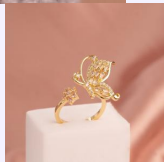

ANILLO SERPIENTE PLATEADO REF: A523
Material:
SKU:A523

ANILLO RENATA ORO ROSA REF: A067
Material:
SKU:A067

Accesorios

ANILLO ESTRELLA VERDE REF: A087
Material:
SKU:A087

ANILLO JAGUAR DORADO REF: A382
Material:
SKU:A382