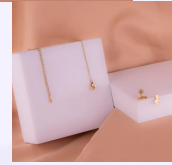

JUEGO ALA PLATEADO REF: G1506
Material:Acero inoxidable
SKU:G1506

JUEGO IXCHEL DORADO REF: G1406
Material:Acero inoxidable y micro circones
SKU:G1406

Accesorios

JUEGO COLIBRÍ DORADO REF: G1566
Material:Acero inoxidable
SKU:G1566