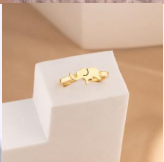

ANILLO ELEFANTE DORADO TALLA 7 REF: A2120
Material: Acero inoxidable
SKU:A2120