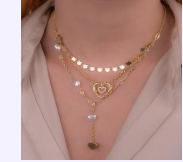

Accesorios

JUEGO CORAZONES PERLAS REF: G707
Material: Acero inoxidable
SKU:G707