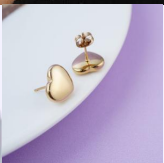

JUEGO CRUZ MARCO REF: G286
Material: Acero inoxidable y micro circones
SKU:G286