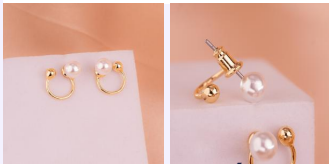

CATÁLOGO
DE ACCESORIOS

CATEGORÍAS DE PRODUCTOS

Esta tabla de contenidos te indica en qué página podrás encontrar cada categoría de productos

● Itima Colección	4
● Anillos	19
● Pulseras	56
● Topitos	67
● Cadenitas	75
● Collares	84
● Piercings	88
● Ear Cuffs	103
● Tobilleras	109
● Hombres	113
● Sets de Aretes	123
● Sets de Anillos	128
● Juegos de Accesorios	137
● Aretes	150

ARETES PERLA ÓRBITA REF: B556
Material:Acero inoxidable
SKU:B556

EAR CUFF CORAZÓN CIRCÓN REF: E289
Material:Cover gold y micro circones
SKU:E289

ANILLO SALOMÉ DORADO REF: A486
Material:Acero inoxidable
SKU:A486