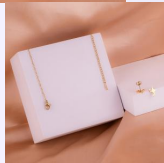

JUEGO ESTRELLAS DORADO REF: G1746

Material: Acero inoxidable
SKU:G1746