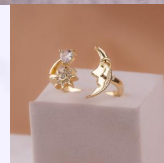

ANILLO CORAZÓN COLGANTE CIRCONES REF:A1222
Material:
SKU:A1222

Accesorios

ANILLO SOL DORADO TALLA 7 REF:A1422
Material:
SKU:A1422

ANILLO GERANIO PLATEADO REF:A1482
Material:
SKU:A1482

ANILLO ESPIGAS ORO ROSA REF:A1561
Material:
SKU:A1561

ANILLO FLECHA PLATEADO REF:A1062
Material:
SKU:A1062

Accesorios

ANILLO CORAZÓN ORO ROSA TALLA 7 REF: A3120

Material:Acero inoxidable
SKU:A3120

ANILLO MARIPOSA DORADO TALLA 7 REF: A3160

Material:Acero inoxidable
SKU:A3160