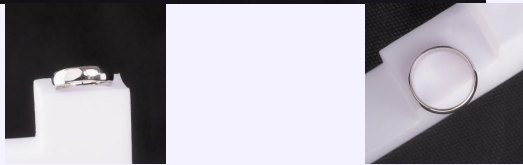

CADENA PLACA NEGRA HOMBRE REF:F885
Material:Acero inoxidable
SKU:F885

TOPO YIN YANG HOMBRE REF: F825
Material:Acero inoxidable
SKU:F825

Accesorios

ANILLO ENZO PLATEADO CON AZUL TALLA 10
REF: F805
Material:Acero inoxidable
SKU:F805

CADENA CRONOS PLATEADA REF: F745
Material:Acero inoxidable
SKU:F745

TOPO NEGRO CON CIRCÓN REF:F427
Material:Acero inoxidable y circón
SKU:F427

ANILLO LUCIO NEGRO TALLA 10 REF: F526
Material:Acero inoxidable
SKU:F526

Accesorios

ANILLO FAUSTO PLATEADO TALLA 10 REF: F547

Material:Acero inoxidable
SKU:F547

CADENA LEO DORADA REF: F168

Material:Acero inoxidable
SKU:F168

TOPO HOMBRE IMÁN NEGRO REF: F586

Material:
SKU:F586

TOPO IMÁN HOMBRE CIRCÓN NEGRO REF: F249