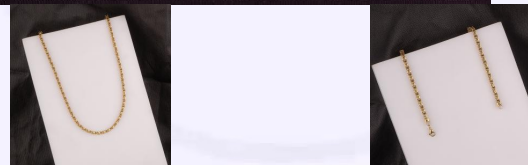

CADENA PLACA NEGRA HOMBRE REF:F885
Material:Acero inoxidable
SKU:F885

TOPO YIN YANG HOMBRE REF: F825
Material:Acero inoxidable
SKU:F825

Accesorios

ANILLO ENZO PLATEADO CON AZUL TALLA 10
REF: F805
Material:Acero inoxidable
SKU:F805

CADENA CRONOS PLATEADA REF: F745
Material:Acero inoxidable
SKU:F745

TOPO NEGRO CON CIRCÓN REF:F427
Material:Acero inoxidable y circón
SKU:F427

ANILLO LUCIO NEGRO TALLA 10 REF: F526
Material:Acero inoxidable
SKU:F526

Accesorios

ANILLO FAUSTO PLATEADO TALLA 10 REF: F547

Material:Acero inoxidable
SKU:F547

CADENA LEO DORADA REF: F168

Material:Acero inoxidable
SKU:F168

TOPO HOMBRE IMÁN NEGRO REF: F586

Material:
SKU:F586

TOPO IMÁN HOMBRE CIRCÓN NEGRO REF: F249