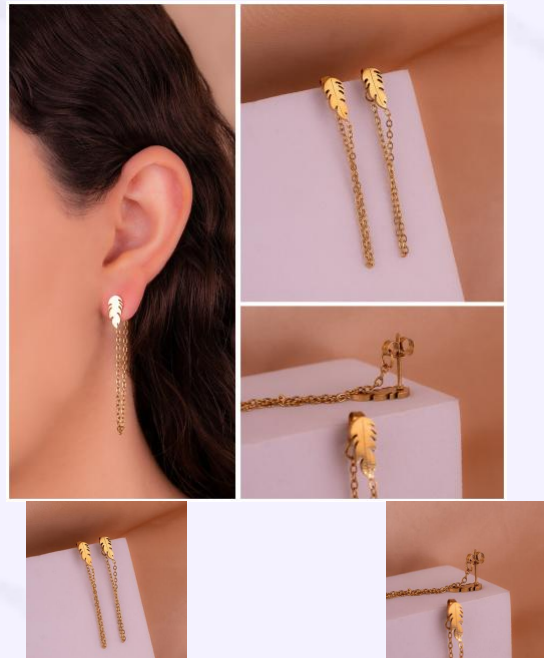

ARETES HOJAS CADENAS DORADOS REF: B109
Material: Acero inoxidable
SKU:B109