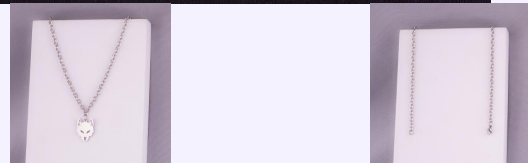

TOBILLERA CORAZONES DORADA REF: M213
Material:Acero inoxidable y circones
SKU:M213

TOBILLERA BUDA MULTICOLOR REF:M236
Material:Chaquira checa y fósil
SKU:M236

HOMBRES

Accesorios

CADENA SIRIUS DORADA REF: F647
Material:Acero inoxidable
SKU:F647

PULSERA TRENZADA HOMBRE REF: F608
Material:Acero inoxidable
SKU:F608

CADENA PLACA NEGRA HOMBRE REF: F668
Material:Acero inoxidable
SKU:F668

CADENA LOBO PLATEADO HOMBRE REF: F448
Material:Acero inoxidable
SKU:F448