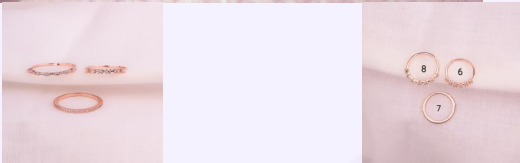

Accesorios

SET X 3 ANILLOS EMMA ORO ROSA REF: J370
Material:Cover gold y micro circones
SKU:J370

SET X 3 ANILLOS ANGEL DORADOS REF: J390
Material:Cover gold y micro circones
SKU:J390

SET X 3 ANILLOS CHARLOTTE PLATEADOS REF: J290
Material:Rodinado y micro circones
SKU:J290

SET X 3 ANILLOS OSITO COLGANTE REF: J350
Material:Cover gold y micro circones
SKU:J350

Accesorios

SET X 3 ANILLOS ROSALÍA REF:J150
Material:Cover gold y micro circones
SKU:J150

SET X 3 ANILLOS SERPIENTE PLATEADOS REF:J170
Material:Cover gold
SKU:J170