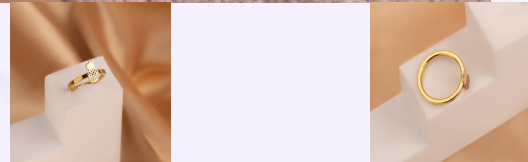

ANILLO PIÑA DORADO TALLA 7 REF:A1800
Material: Acero inoxidable
SKU:A1800