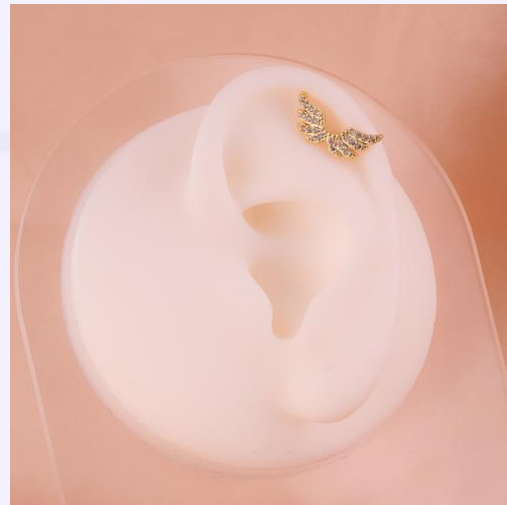

PIERCING ALA CIRCONES DORADO REF: H090

Material: Cover gold y micro circones
SKU:H090