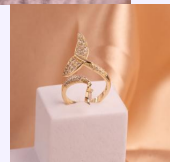

ANILLO COLA DE PEZ DORADO REF: A1401
Material:
SKU:A1401