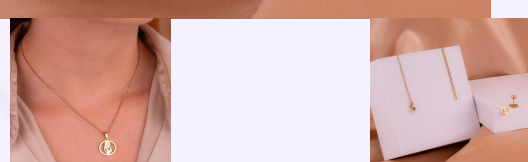

JUEGO VIRGEN DORADO REF:G384
Material: Acero inoxidable
SKU:G384