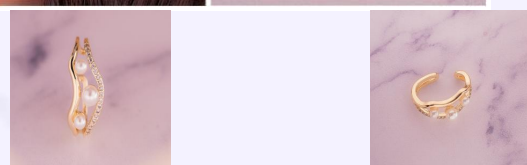

EAR CUFF GRETA DORADO REF: E150
Material: Cover gold y micro circones
SKU:E150