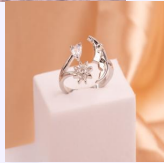

Accesorios

ANILLO CARA LUNA PLATEADO REF: A1540
Material:
SKU:A1540