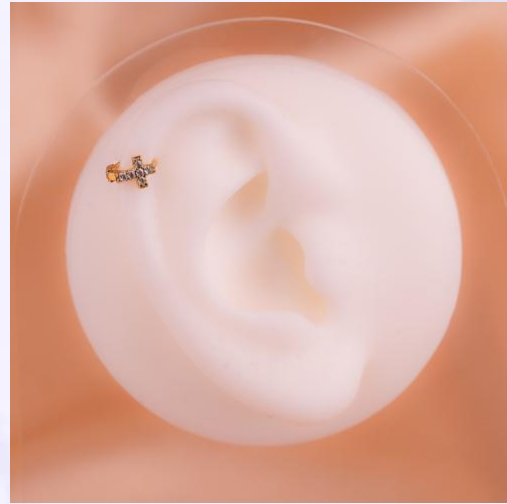

Material:Acero inoxidable
SKU:H1287

PIERCING LIS DORADO REF: H1247

Material:Acero inoxidable y micro circones
SKU:H1247

Accesorios

PIERCING SERPIENTE CIRCONES PLATEADO
REF: H1227
Material:Acero inoxidable y micro circones
SKU:H1227