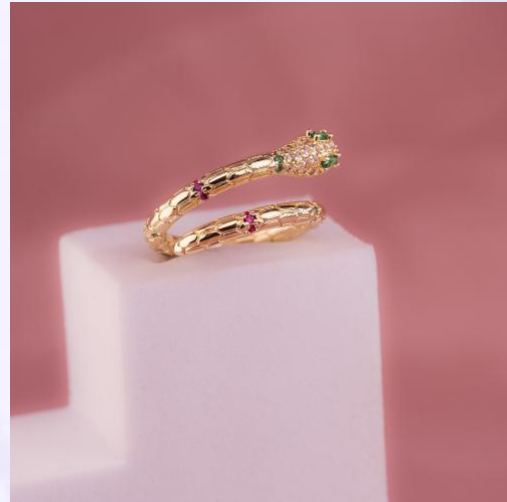

Accesorios