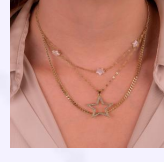

JUEGO ESTRELLA TRIPLE DORADO REF:G369
Material: Acero inoxidable y micro circones
SKU:G369