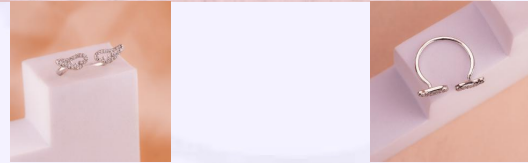

ANILLO ALAS CIRCONES PLATEADO REF: A107
Material: Rodinado y micro circones
SKU:A107