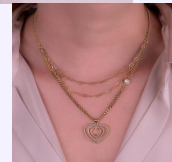

JUEGO IXCHEL DORADO REF: G1406
Material: Acero inoxidable y micro circones
SKU:G1406