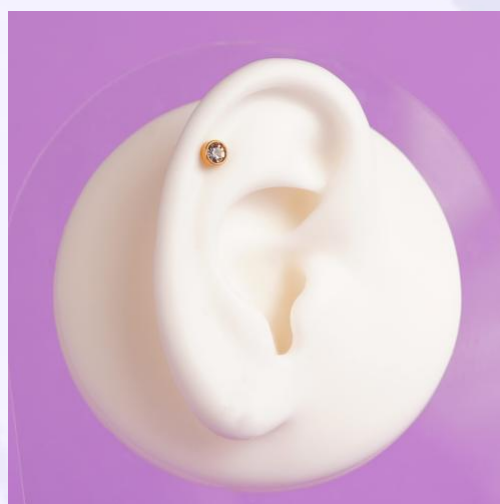

SEPTUM MAGNÉTICO FALSO NOA DORADO REF: H048
Material:
SKU:H048

PIERCING HOJA ORO ROSA REF: H108
Material:
SKU:H108

Accesorios

SEPTUM MAGNÉTICO FALSO EIRA ORO ROSA
REF: H168
Material:
SKU:H168

PIERCING CIRCÓN BLANCO DORADO REF: H188
Material:
SKU:H188