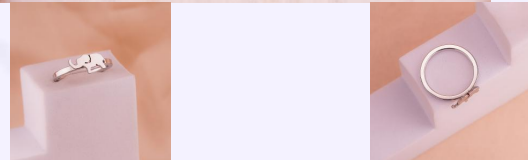

ANILLO MARIPOSA LILA REF: A283
Material:Rodinado
SKU:A283

ANILLO NINFA ORO ROSA REF: A343
Material:Cover gold y micro circones
SKU:A343

Accesorios

ANILLO LUNA ESTRELLA ORO ROSA REF: A044
Material:Acero inoxidable
SKU:A044

ANILLO ALAS CIRCONES PLATEADO REF: A107
Material:Rodinado y micro circones
SKU:A107

ANILLO ESPIGAS CIRCONES VERDES REF: A166
Material:Cover gold y micro circones
SKU:A166

ANILLO ELEFANTE PLATEADO REF: A029
Material:Acero inoxidable
SKU:A029