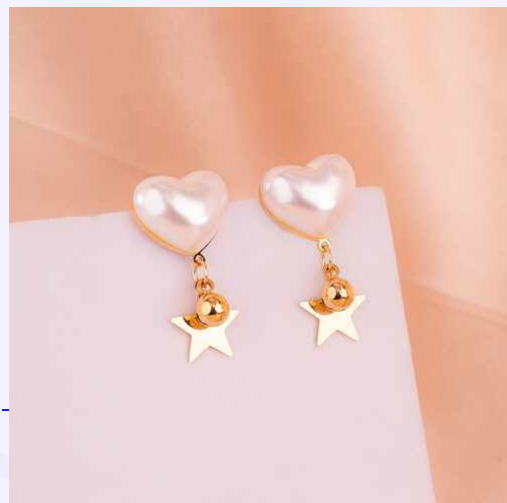

SKU:A366

Lo compras en: \$9,800

Lo vendes en: \$19,600

COLLAR MULTICHARMS LUNA ESTRELLAS REF: D246

Material:Acero inoxidable

SKU:D246

Lo compras en: \$22,800

Lo vendes en: \$45,600

ARETES PERLAS CORAZÓN REF: B1146

Material:Acero inoxidable

SKU:B1146

Lo compras en: \$10,900

Lo vendes en: \$21,800

PIERCING SERPIENTE DORADO REF: H1387
Material:Acero inoxidable
SKU:H1387
Lo compras en: \$2,300
Lo vendes en: \$4,600