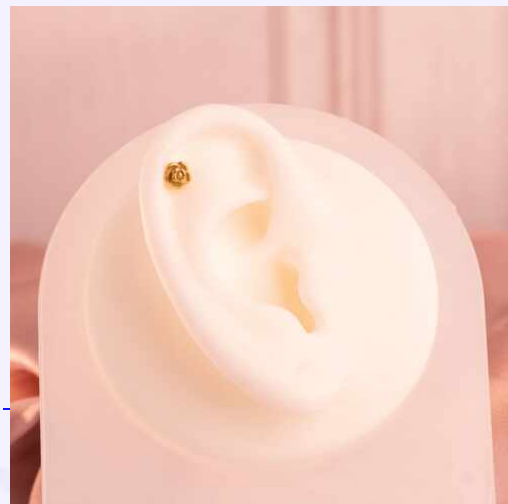

Material:Acero inoxidable

SKU:H608

Lo compras en: $6,600

Lo vendes en: $13,200