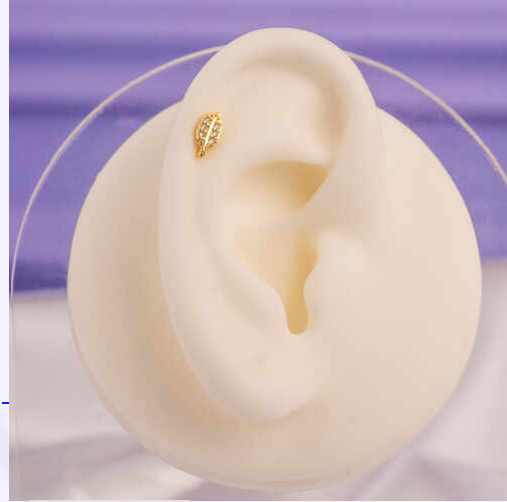

Material:

SKU:H807

Lo compras en: \$7,800

Lo vendes en: \$15,600

Accesorios

PIERCING CIRCONES DORADO REF: H827

Material:

SKU:H827

Lo compras en: \$6,600

Lo vendes en: \$13,200

PIERCING HOJA DORADO REF: H667

Material:

SKU:H667

Lo compras en: \$6,100

Lo vendes en: \$12,200

PIERCING MINERVA PLATEADO REF: H687