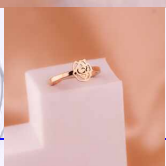

ANILLO ROSA ORO ROSA REF: A643
Material: Acero inoxidable
SKU:A643
Lo compras en: $3,200
Lo vendes en: $6,400