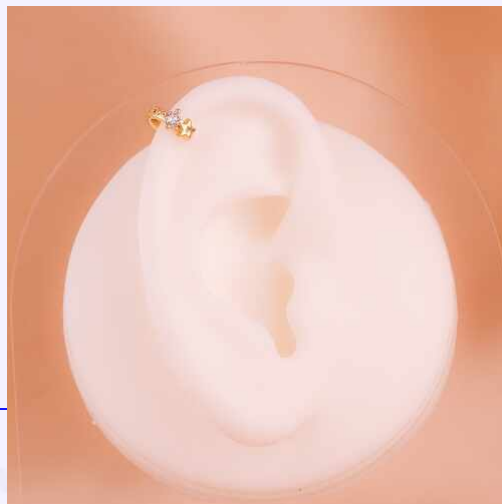

Material: Acero inoxidable y circones

SKU:H369

Lo compras en: $5,200

Lo vendes en: $10,400