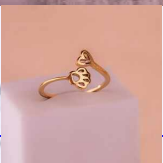

SKU:A3320

Lo compras en: \$10,900

Lo vendes en: \$21,800

ANILLO LUNA ESTRELLA PLATEADO REF: A3240

Material:Acero inoxidable

SKU:A3240

Lo compras en: \$3,300

Lo vendes en: \$6,600