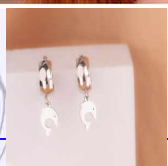

CANDONGAS DELFINES PLATEADAS REF: B2961

Material: Acero inoxidable
SKU:B2961

Lo compras en: $4,800

Lo vendes en: $9,600

Material: Acero inoxidable
SKU:B2981

Lo compras en: $5,600

Lo vendes en: $11,200