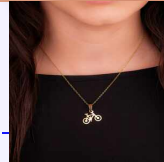

JUEGO BICICLETA DORADO REF: G1646
Material: Acero inoxidable
SKU:G1646
Lo compras en: $4,900
Lo vendes en: $9,800