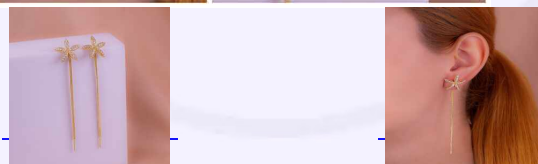

Accesorios

Material: Acero inoxidable
SKU:B3441

Lo compras en: $3,200
Lo vendes en: $6,400

ARETES LIRIO DORADOS REF: B3361

Material: Cover gold y micro circones
SKU:B3361

Lo compras en: $16,800
Lo vendes en: $33,600