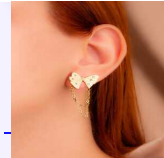

Accesorios

Material:

SKU:B607

Lo compras en: $15,600

Lo vendes en: $31,200

ARETES MONOS CADENAS DORADOS REF:
B566

Material:

SKU:B566

Lo compras en: $13,900

Lo vendes en: $27,800