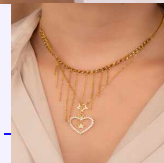

Lo vendes en: \$41,800

JUEGO LUNA BELÉN PLATEADO REF: G327

Material:Acero inoxidable

SKU:G327

Lo compras en: \$18,400

Lo vendes en: \$36,800

JUEGO FREYJA DORADO REF:G489

Material:Acero inoxidable