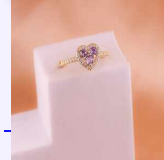

ANILLO CORAZÓN LILA REF: A463
Material: Cover gold y micro circones
SKU:A463
Lo compras en: $9,600
Lo vendes en: $19,200