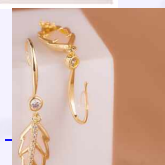

Accesorios

Material: Acero inoxidable
SKU:B1704

Lo compras en: $6,800

Lo vendes en: $13,600

ARETES HOJAS CIRCONES DORADOS REF: B2921

Material: Cover gold y micro circones
SKU:B2921

Lo compras en: $13,400

Lo vendes en: $26,800