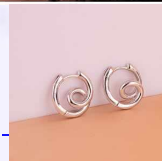

CANDONGAS NUDO PLATEADAS REF: B1325
Material: Acero inoxidable
SKU:B1325
Lo compras en: $7,800
Lo vendes en: $15,600