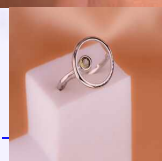

Lo vendes en: \$25,200

CADENA SIRIUS DORADA REF: F647
Material:Acero inoxidable
SKU:F647
Lo compras en: \$11,800
Lo vendes en: \$23,600

JUEGO HOJA PLATEADO REF: G1706
Material:Acero inoxidable
SKU:G1706
Lo compras en: \$4,500
Lo vendes en: \$9,000