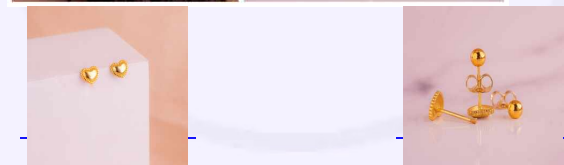

TOPITOS SEGURIDAD CORAZONES CIRCONES REF: L157
Material:Acero inoxidable y micro circones
SKU:L157
Lo compras en: \$9,300
Lo vendes en: \$18,600

TOPITOS CORAZONES PLATEADOS REF: L058
Material:Rodinado y micro circones
SKU:L058
Lo compras en: \$10,300
Lo vendes en: \$20,600

Accesorios

TOPITOS ASTRONAUTAS ESTRELLAS REF: L414

Material:Cover gold

SKU:L414

Lo compras en: \$14,900

Lo vendes en: \$29,800

TOPITOS SEGURIDAD CORAZONES VINTAGE REF: L435

Material:Acero inoxidable

SKU:L435

Lo compras en: \$7,900

Lo vendes en: \$15,800

TOPITOS SEGURIDAD MICKEY DORADOS REF: L854

Material:Acero inoxidable

SKU:L854

Lo compras en: \$7,900

Lo vendes en: \$15,800