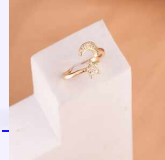

Lo vendes en: \$6,800

Accesorios

ANILLO ESPIGAS ORO ROSA REF:A1042

Material:Acero inoxidable

SKU:A1042

Lo compras en: \$3,400

Lo vendes en: \$6,800

ANILLO LUNA ESTRELLA CIRCONES REF:A2580