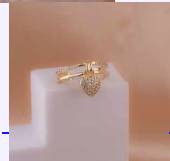

ANILLO CORAZÓN COLGANTE CIRCONES REF:A1222
Material:
SKU:A1222
Lo compras en: $10,300
Lo vendes en: $20,600