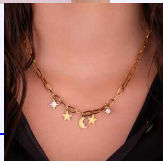

COLLAR MULTICHARMS LUNA ESTRELLAS REF: D246

Material: Acero inoxidable

SKU:D246

Lo compras en: $22,800

Lo vendes en: $45,600