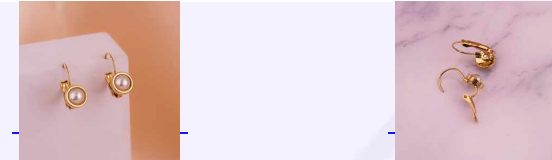

ARETES PERLAS GANCHO DORADOS REF:B230

Material: Acero inoxidable

SKU:B404

Lo compras en: $3,400

Lo vendes en: $6,800

Material: Acero inoxidable

SKU:B3381

Lo compras en: $3,900

Lo vendes en: $7,800