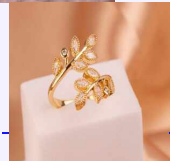

ANILLO ESPIGAS CIRCONES DORADO REF: A1381
Material:
SKU:A1381
Lo compras en: $10,300
Lo vendes en: $20,600