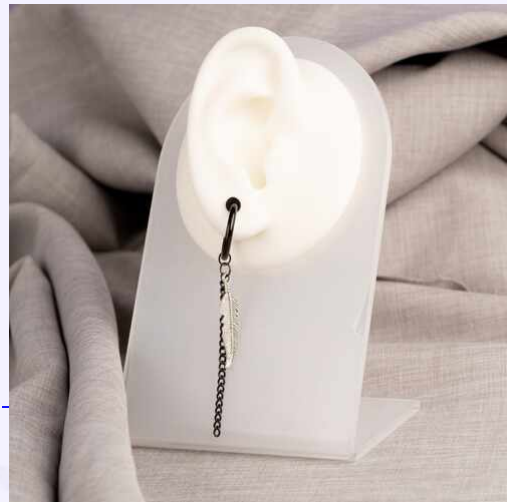

SKU:F725

Lo compras en: \$3,900

Lo vendes en: \$7,800

ARETE HOMBRE PLUMA A PRESIÓN REF: F108

Material:

SKU:F108

Lo compras en: \$4,000

Lo vendes en: \$8,000