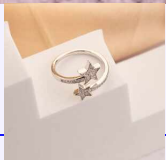

Accesorios

ANILLO DOS ESTRELLAS PLATEADO REF: A324
Material:
SKU:A324
Lo compras en: $9,400
Lo vendes en: $18,800