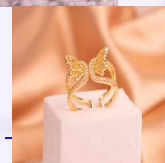

ANILLO MARIPOSA REINA DORADO REF: A1081

Material: Cover gold y micro circones

SKU:A1081

Lo compras en: $9,600

Lo vendes en: $19,200