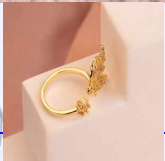

ANILLO MARIPOSA FLOR REF: A742
Material:
SKU:A742
Lo compras en: $10,800
Lo vendes en: $21,600