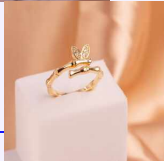

ANILLO RAMA MARIPOSA DORADO REF: A1501

Material:
SKU:A1501

Lo compras en: $8,300

Lo vendes en: $16,600