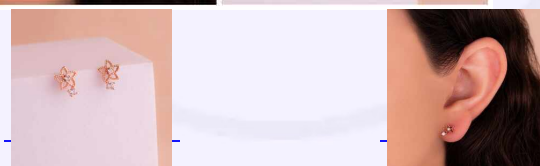

TOPITOS AURORA DORADOS REF: L115

Material:Cover gold y micro circones

SKU:L115

Lo compras en: \$7,800

Lo vendes en: \$15,600

Accesorios

TOPITOS SEGURIDAD CORONAS DORADOS

REF: L493