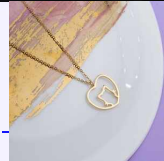

CADENA GATO CORAZÓN DORADA REF: C1784
Material: Acero inoxidable
SKU:C1784
Lo compras en: $12,300
Lo vendes en: $24,600