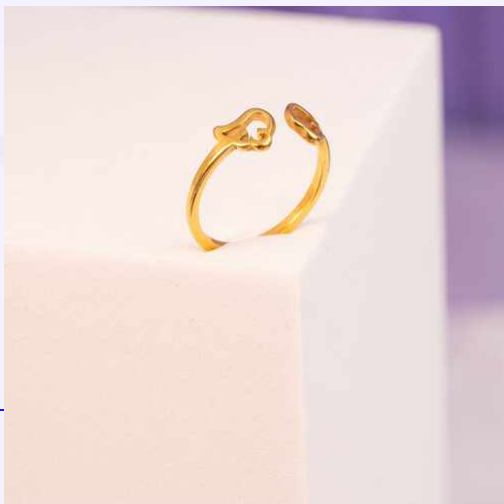

Accesorios

ANILLO HOJA CIRCONES PLATEADO REF: A505
Material:
SKU:A505
Lo compras en: \$9,900
Lo vendes en: \$19,800

ANILLO MAGIA DEL BOSQUE REF: A1122
Material:Cover Gold y Microcircones
SKU:A1122
Lo compras en: \$10,500
Lo vendes en: \$21,000

ANILLO HOJAS PLATEADO REF: A681
Material:
SKU:A681
Lo compras en: \$9,600
Lo vendes en: \$19,200

ANILLO NINFA DORADO REF: A186
Material:
SKU:A186
Lo compras en: \$10,800
Lo vendes en: \$21,600

Accesorios

ANILLO ALAS DORADO REF: A124

Material:

SKU:A124

Lo compras en: \$8,300

Lo vendes en: \$16,600

ANILLO MARIPOSA REINA DORADO REF: A1081

Material:Cover gold y micro circones

SKU:A1081