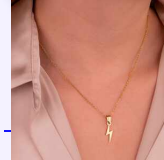

JUEGO RAYO DORADO REF:G408
Material: Acero inoxidable
SKU:G408
Lo compras en: $4,900
Lo vendes en: $9,800