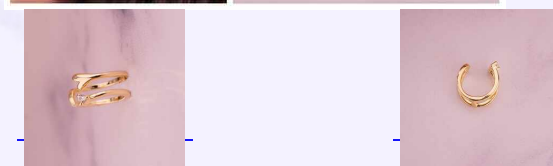

Lo vendes en: \$15,800

EAR CUFF PERLAS MARIPOSA REF: E308

Material:Rodinado

SKU:E308

Lo compras en: \$7,900

Lo vendes en: \$15,800

EAR CUFF CHUNKY DORADO REF: E251

Material:Cover gold

SKU:E251

Lo compras en: \$6,700

Lo vendes en: \$13,400

EAR CUFF CORAZÓN MINI REF: E327

Material:Cover gold

SKU:E327

Lo compras en: \$7,800

Lo vendes en: \$15,600