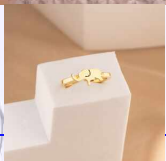

Lo compras en: \$9,300

Lo vendes en: \$18,600

Accesorios

ANILLO ENAMORADO DORADO REF: A2160
Material:Acero inoxidable
SKU:A2160
Lo compras en: \$3,400
Lo vendes en: \$6,800

ANILLO CÍRCULO ESMERALDA REF: A1342
Material:Cover gold y micro circones
SKU:A1342
Lo compras en: \$9,300
Lo vendes en: \$18,600