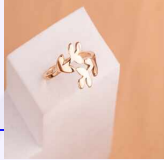

Accesorios

ANILLO ESPIGAS ORO ROSA REF:A1042

Material: Acero inoxidable

SKU:A1042

Lo compras en: $3,400

Lo vendes en: $6,800