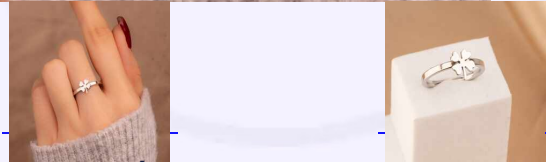

Accesorios

ANILLO JAGUADES DORADO REF: A2000

Material:Cover gold y micro circones

SKU:A2000

Lo compras en: \$10,900

Lo vendes en: \$21,800

ANILLO TRÉBOL PLATEADO TALLA 7 REF: A2020

Material:Acero inoxidable

SKU:A2020

Lo compras en: \$3,100

Lo vendes en: \$6,200

ANILLO OREJITAS DE CONEJO DORADO REF: A2200

Material:Acero inoxidable

SKU:A2200

Lo compras en: \$8,000

Lo vendes en: \$16,000