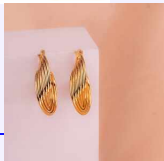

CANDONGAS LUCRECIA DORADAS REF: B845
Material: Acero inoxidable
SKU:B845
Lo compras en: $14,600
Lo vendes en: $29,200