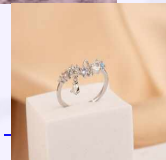

ANILLO CRISTINA PLATEADO REF: A263
Material:
SKU:A263
Lo compras en: $10,500
Lo vendes en: $21,000