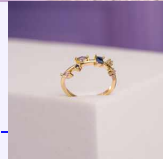

ANILLO NINFA DORADO REF: A186
Material:
SKU:A186
Lo compras en: $10,800
Lo vendes en: $21,600