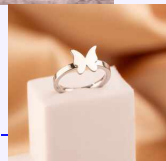

ANILLO MARIPOSA PERLAS DORADO
REF:A1900
Material:Cover gold y micro circones
SKU:A1900
Lo compras en: \$10,400
Lo vendes en: \$20,800

ANILLO MARIPOSA PLATEADO TALLA 7
REF:A1920
Material:Acero inoxidable
SKU:A1920
Lo compras en: \$3,200
Lo vendes en: \$6,400