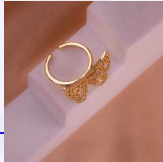

Accesorios

ANILLO MARIPOSA CIRCONES DORADO REF: A3420

Material: Cover gold y micro circones

SKU:A3420

Lo compras en: $13,400

Lo vendes en: $26,800