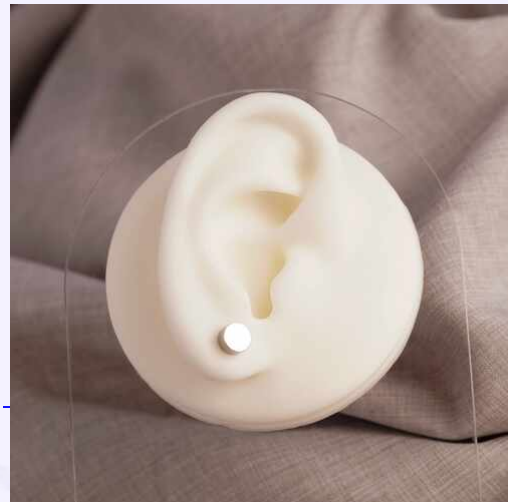

Material:

SKU:F366

Lo compras en: $3,200

Lo vendes en: $6,400