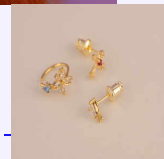

SET ARETES ELENA DORADOS REF: K134
Material:
SKU:K134
Lo compras en: $16,400
Lo vendes en: $32,800