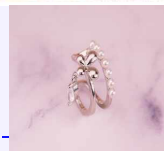

EAR CUFF PERLAS MARIPOSA REF: E308
Material:Rodinado
SKU:E308
Lo compras en: \$7,900
Lo vendes en: \$15,800

PULSERA TULIPÁN AJUSTABLE REF: I1029
Material:Cover gold y micro circones
SKU:I1029
Lo compras en: \$18,300
Lo vendes en: \$36,600