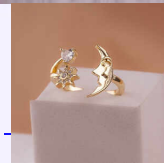

ANILLO CARA LUNA DORADO REF: A822

Material: Cover gold y micro circones

SKU:A822

Lo compras en: $9,800

Lo vendes en: $19,600