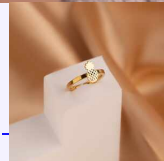

ANILLO PIÑA DORADO TALLA 7 REF:A1800

Material: Acero inoxidable

SKU:A1800

Lo compras en: $3,400

Lo vendes en: $6,800