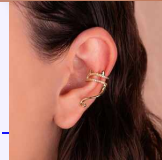

ARETES PERLAS CORAZÓN REF: B1146

Material:Acero inoxidable

SKU:B1146

Lo compras en: \$10,900

Lo vendes en: \$21,800

PIERCING SERPIENTE DORADO REF: H1387
Material:Acero inoxidable
SKU:H1387
Lo compras en: \$2,300
Lo vendes en: \$4,600