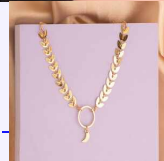

CADENA ESPIGAS LUNA DORADA REF:C285
Material: Acero inoxidable
SKU:C285
Lo compras en: $9,800
Lo vendes en: $19,600