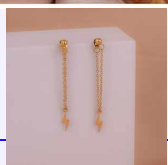

Accesorios

ARETES RAYOS CADENAS DORADOS REF: B1704

Material: Acero inoxidable
SKU:B1704

Lo compras en: $6,800

Lo vendes en: $13,600

Material: Cover gold y micro circones
SKU:B2921

Lo compras en: $13,400

Lo vendes en: $26,800