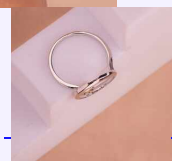

Lo vendes en: \$25,200

CADENA SIRIUS DORADA REF: F647
Material:Acero inoxidable
SKU:F647
Lo compras en: \$11,800
Lo vendes en: \$23,600

JUEGO HOJA PLATEADO REF: G1706
Material:Acero inoxidable
SKU:G1706
Lo compras en: \$4,500
Lo vendes en: \$9,000