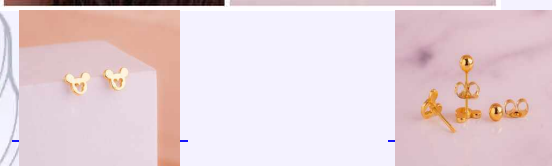

TOPITOS SEGURIDAD MICKEY DORADOS REF: L854

Material: Cover gold y micro circones

SKU:L115

Lo compras en: $7,800

Lo vendes en: $15,600