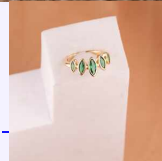

ANILLO CHLOE DORADO REF:A2700

Material: Cover gold y micro circones

SKU:A2700

Lo compras en: $10,300

Lo vendes en: $20,600