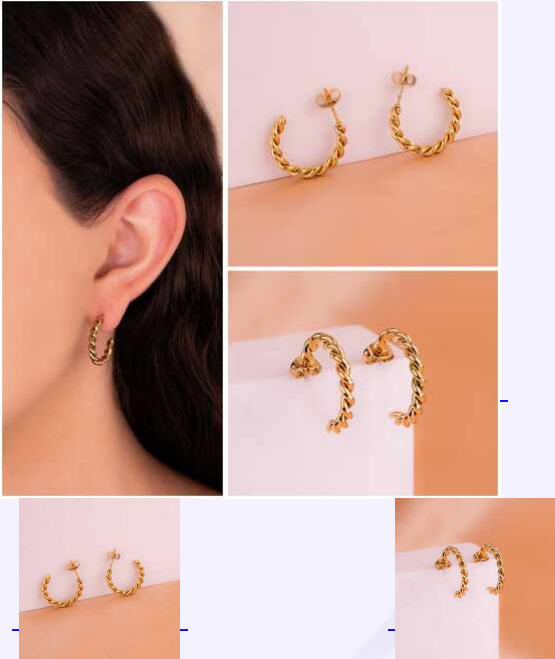

JUEGO CORAZÓN SILUETA PLATEADO REF: G1666
Material: Acero inoxidable
SKU:G1666
Lo compras en: $4,500
Lo vendes en: $9,000

CANDONGAS 20 MM TRES CUARTOS REF: B047

Material: Acero inoxidable

SKU: B047

Lo compras en: $3,800

Lo vendes en: $7,600