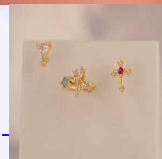

SET ARETES ELENA DORADOS REF: K134
Material:
SKU:K134
Lo compras en: $16,400
Lo vendes en: $32,800