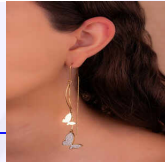

Accesorios

ARETES MARIPOSAS CIRCONES DORADOS REF: B508

Material: Acero inoxidable

SKU: B508

Lo compras en: $13,900

Lo vendes en: $27,800