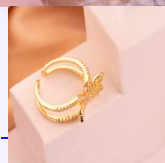

ANILLO MARIPOSA REINA DORADO REF: A1081

Material: Cover gold y micro circones

SKU:A1081

Lo compras en: $9,600

Lo vendes en: $19,200