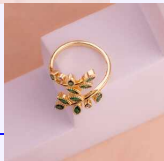

ANILLO ALAS CIRCONES PLATEADO REF: A107
Material:Rodinado y micro circones
SKU:A107
Lo compras en: \$9,600
Lo vendes en: \$19,200

ANILLO ESPIGAS CIRCONES VERDES REF: A166
Material:Cover gold y micro circones
SKU:A166
Lo compras en: \$11,800
Lo vendes en: \$23,600