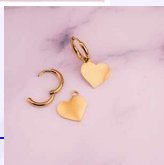

Accesorios

CANDONGAS CORAZONES DORADAS REF:B066
Material: Acero inoxidable
SKU:B066
Lo compras en: $4,800
Lo vendes en: $9,600