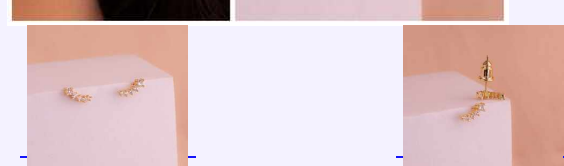

TOPITOS AURORA DORADOS REF: L115

Material: Cover gold y micro circones

SKU:L115

Lo compras en: $7,800

Lo vendes en: $15,600