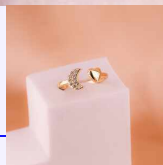

ANILLO LUNA CORAZÓN DORADO REF: A1462
Material: Cover gold y micro circones
SKU:A1462
Lo compras en: $7,900
Lo vendes en: $15,800