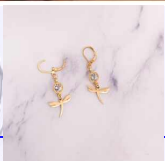

ARETES LIBÉLULAS CIRCONES REF: B826
Material: Acero inoxidable
SKU: B826
Lo compras en: $10,800
Lo vendes en: $21,600