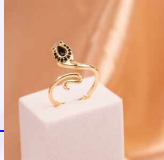

Accesorios

ANILLO SERPIENTE NEGRA REF: A1361
Material:
SKU:A1361
Lo compras en: $9,300
Lo vendes en: $18,600