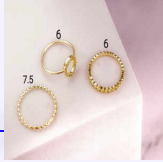

SET X 3 ANILLOS MURIEL DORADOS REF: J230

Material:

SKU:J230

Lo compras en: \$13,400

Lo vendes en: \$26,800

Accesorios

SETS X 3 ANILLOS LUCÍA DORADOS REF: J070

Material: