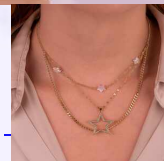

JUEGO ESTRELLA TRIPLE DORADO REF:G369
Material: Acero inoxidable y micro circones
SKU:G369
Lo compras en: $21,400
Lo vendes en: $42,800