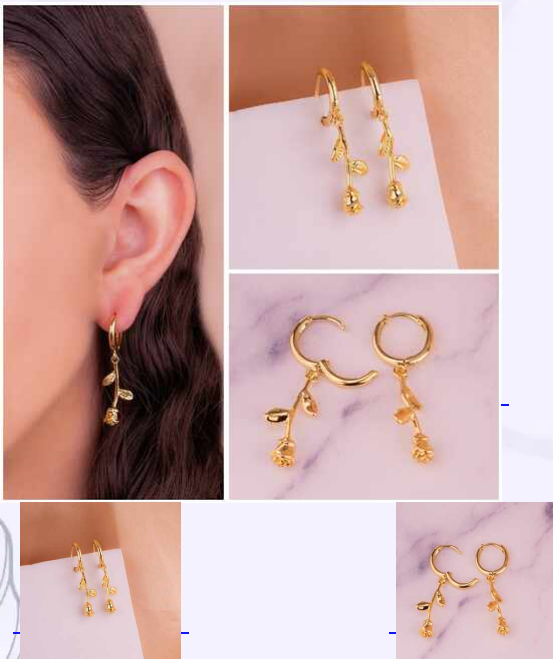

SKU:G286

Lo compras en: \$16,500

Lo vendes en: \$33,000

ARETES

Accesorios

ARETES PERLA ÓRBITA REF: B556
Material:Acero inoxidable
SKU:B556
Lo compras en: \$11,500
Lo vendes en: \$23,000

CANDONGAS PERLAS REF: B627
Material:Acero inoxidable
SKU:B627
Lo compras en: \$12,300
Lo vendes en: \$24,600