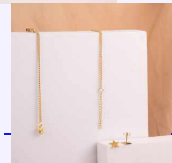

Lo vendes en: \$41,800

JUEGO LUNA BELÉN PLATEADO REF: G327

Material:Acero inoxidable

SKU:G327

Lo compras en: \$18,400

Lo vendes en: \$36,800

JUEGO FREYJA DORADO REF:G489

Material:Acero inoxidable