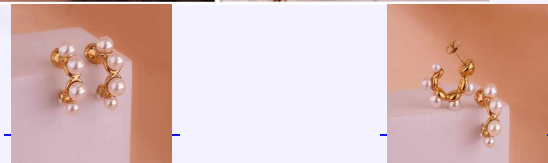

CATEGORAS DE PRODUCTOS

Esta tabla de contenidos te indica en qu página podras encontrar cada categoría de productos

● Última Colección	4
● Anillos	19
● Pulseras	57
● Topitos	69
● Cadenitas	78
● Collares	88
● Piercings	93
● Ear Cuffs	109
● Tobilleras	116
● Hombres	121
● Sets de Aretes	132
● Sets de Anillos	138
● Juegos de Accesorios	148
● Aretes	162

ARETES PERLA ÓRBITA REF: B556
Material:Acero inoxidable
SKU:B556
Lo compras en: \$11,500
Lo vendes en: \$23,000

EAR CUFF CORAZÓN CIRCÓN REF: E289
Material:Cover gold y micro circones
SKU:E289
Lo compras en: \$7,900
Lo vendes en: \$15,800