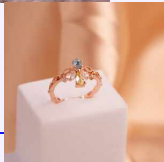

Lo compras en: \$10,300

Lo vendes en: \$20,600

Accesorios

ANILLO SERPIENTE NEGRA REF: A1361
Material:
SKU:A1361
Lo compras en: \$9,300
Lo vendes en: \$18,600

ANILLO ESLABONES DORADO REF: A1520
Material:
SKU:A1520
Lo compras en: \$9,300
Lo vendes en: \$18,600