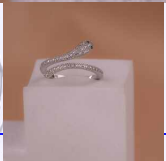

ANILLO SERPIENTE PLATEADO REF: A3020

Material: Rodinado y micro circones

SKU:A3020

Lo compras en: $8,900

Lo vendes en: $17,800