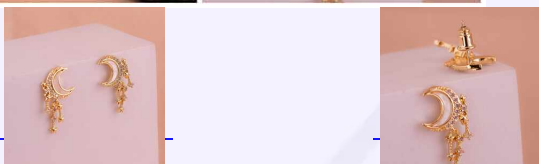

CANDONGAS LIZZY PLATEADAS REF: B529

Material: Rodinado y micro circones

SKU: B529

Lo compras en: \$7,000

Lo vendes en: \$14,000

Accesorios

ARETES LUNAS NACARADAS REF: B904

Material:Cover gold y micro circones