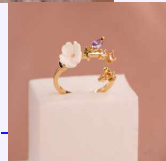

ANILLO JAZMÍN DORADO REF: A702
Material:
SKU:A702
Lo compras en: $10,300
Lo vendes en: $20,600