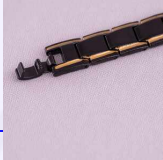

Accesorios

PULSERA LEO NEGRA REF: F487
Material: Acero inoxidable
SKU:F487
Lo compras en: $16,600
Lo vendes en: $33,200