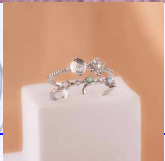

Lo compras en: \$6,300

Lo vendes en: \$12,600

ANILLO SERPIENTE VERDE REF: A2820

Material:Cover gold

SKU:A2820

Lo compras en: \$9,300

Lo vendes en: \$18,600

ANILLO LIZZY PLATEADO REF: A2900