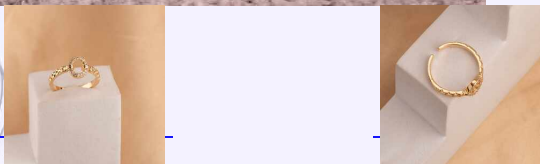

ANILLO VIRGINIA DORADO REF: A2380
Material: Acero inoxidable y micro circones
SKU:A2380
Lo compras en: $5,900
Lo vendes en: $11,800