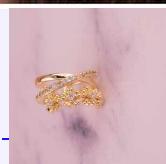

Material: Cover gold y micro circones

SKU:E229

Lo compras en: $9,600

Lo vendes en: $19,200

EAR CUFF CAMELIA DORADO REF: E115

Material: Cover gold y micro circones

SKU:E115

Lo compras en: $8,600

Lo vendes en: $17,200