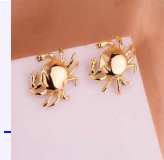

CANDONGAS CARACOL PLATEADAS REF: B807

Material:Acero inoxidable

SKU:B807

Lo compras en: \$15,800

Lo vendes en: \$31,600

Accesorios

CANDONGAS PERLAS CORAZONES REF: B627
Material:Acero inoxidable
SKU:B627
Lo compras en: \$13,900
Lo vendes en: \$27,800