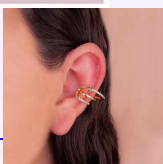

EAR CUFF ALHENA DORADO REF: E229

Material: Cover gold y micro circones

SKU:E229

Lo compras en: $9,600

Lo vendes en: $19,200

Material: Cover gold y micro circones

SKU:E115

Lo compras en: $8,600

Lo vendes en: $17,200