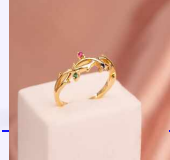

Accesorios

ANILLO CARA LUNA PLATEADO REF: A1540

Material:

SKU:A1540

Lo compras en: \$9,400

Lo vendes en: \$18,800

ANILLO NEREIDA DORADO REF: A1580

Material: