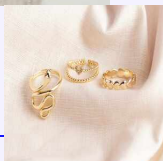

SET X 3 ANILLOS SERPIENTE CORAZÓN DORADOS REF: J030

Material:

SKU:J030

Lo compras en: $13,400

Lo vendes en: $26,800