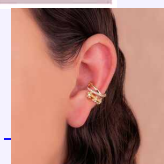

Material: Cover gold y micro circones

SKU:E229

Lo compras en: $9,600

Lo vendes en: $19,200

EAR CUFF CAMELIA DORADO REF: E115

Material: Cover gold y micro circones

SKU:E115

Lo compras en: $8,600

Lo vendes en: $17,200