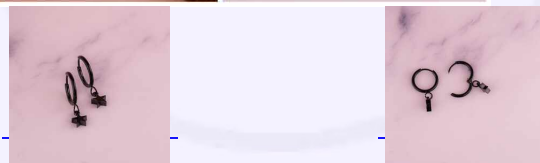

Accesorios

Material: Acero inoxidable

SKU:B3341

Lo compras en: $5,800

Lo vendes en: $11,600

CANDONGAS ESTRELLITAS NEGRAS REF: B3501

Material: Acero inoxidable

SKU:B3501

Lo compras en: $9,800

Lo vendes en: $19,600