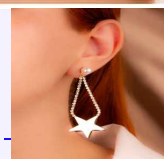

Material:

SKU:B024

Lo compras en: $12,400

Lo vendes en: $24,800

ARETES ESTRELLAS CIRCONES DORADOS REF:
B584

Material:

SKU:B584

Lo compras en: $15,600

Lo vendes en: $31,200