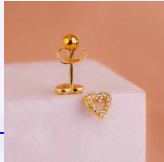

TOPITOS SEGURIDAD CORAZONES CIRCONES REF: L157

Material: Acero inoxidable y micro circones
SKU: L157

Lo compras en: $9,300

Lo vendes en: $18,600

JUEGO ESTRELLAS DORADO REF: G1746

Material: Acero inoxidable
SKU: G1746

Lo compras en: $4,900

Lo vendes en: $9,800