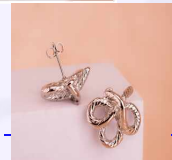

ARETES LAZO PLATEADOS REF: B1446
Material: Acero inoxidable
SKU:B1446
Lo compras en: $15,900
Lo vendes en: $31,800