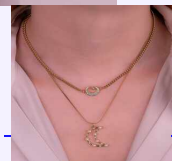

JUEGO LUNA DOBLE DORADO REF: G1446

Material: Acero inoxidable y micro circones
SKU:G1446

Lo compras en: $22,500

Lo vendes en: $45,000