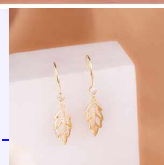

Accesorios

Material: Acero inoxidable
SKU:B1704

Lo compras en: $6,800

Lo vendes en: $13,600

ARETES HOJAS CIRCONES DORADOS REF: B2921

Material: Cover gold y micro circones
SKU:B2921

Lo compras en: $13,400

Lo vendes en: $26,800