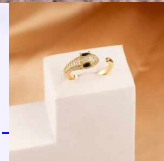

ANILLO SERPIENTE OJOS NEGROS REF: A2280
Material: Cover gold y micro circones
SKU:A2280
Lo compras en: $8,900
Lo vendes en: $17,800