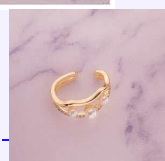

EAR CUFF GRETA DORADO REF: E150
Material: Cover gold y micro circones
SKU:E150
Lo compras en: $8,600
Lo vendes en: $17,200