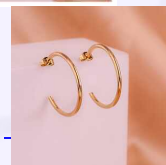

Accesorios

CANDONGAS 30 MM TRES CUARTOS DORADA REF:B725
Material: Acero inoxidable
SKU:B725
Lo compras en: $3,300
Lo vendes en: $6,600