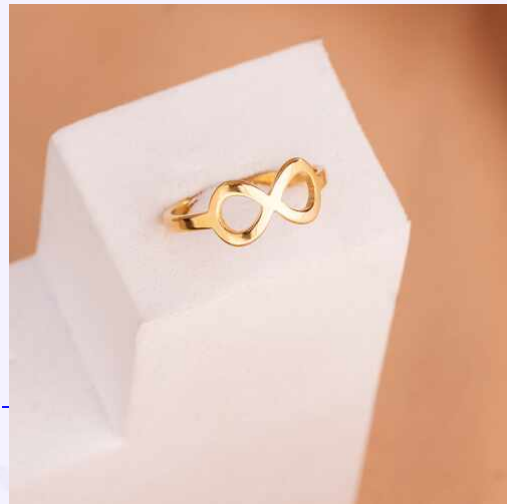

Material: Acero inoxidable

SKU:A1781

Lo compras en: $3,400

Lo vendes en: $6,800