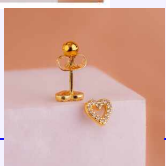

TOPITOS

Accesorios

TOPITOS ASTRONAUTAS DORADOS REF: L135
Material:Cover gold
SKU:L135
Lo compras en: \$12,300
Lo vendes en: \$24,600

TOPITOS FLOR DORADOS REF: L179
Material:Cover gold y micro circones
SKU:L179
Lo compras en: \$7,300
Lo vendes en: \$14,600