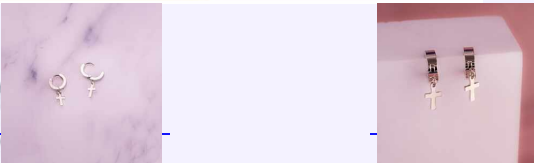

CANDONGAS CRUCES PLATEADAS REF: B2822

Material: Acero inoxidable

SKU:B2822

Lo compras en: $4,400

Lo vendes en: $8,800

Material:

SKU:B326

Lo compras en: $5,600

Lo vendes en: $11,200