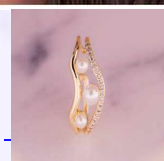

EAR CUFF GRETA DORADO REF: E150
Material: Cover gold y micro circones
SKU:E150
Lo compras en: $8,600
Lo vendes en: $17,200