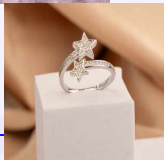

Accesorios

ANILLO DOS ESTRELLAS PLATEADO REF: A324
Material:
SKU:A324
Lo compras en: $9,400
Lo vendes en: $18,800