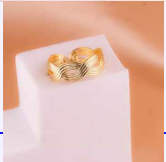

Accesorios

ANILLO EUGENIA DORADO REF: A208
Material: Acero inoxidable
SKU:A208
Lo compras en: $8,900
Lo vendes en: $17,800