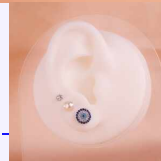

SET X 3 PARES TOPITOS OJOS REF: K152

Material: Rodinado y micro circones

SKU:K152

Lo compras en: $16,600

Lo vendes en: $33,200