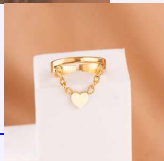

ANILLO CORAZÓN COLGANTE TALLA 7 REF:A2640

Material: Acero inoxidable

SKU:A2640

Lo compras en: $6,300

Lo vendes en: $12,600