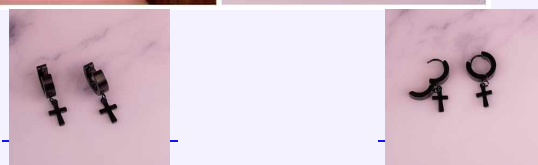

Material:Cover gold y micro circones
SKU:B3361

Lo compras en: \$16,800
Lo vendes en: \$33,600

ARETES LUNAS GANCHO DORADOS REF: B3421

Material:Acero inoxidable
SKU:B3421

Lo compras en: \$3,400
Lo vendes en: \$6,800