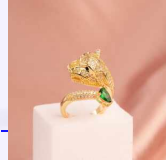

ANILLO JAGUAR DORADO REF: A382
Material:
SKU:A382
Lo compras en: $11,600
Lo vendes en: $23,200