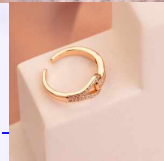

SKU:A1580

Lo compras en: \$8,700

Lo vendes en: \$17,400

ANILLO SERPIENTE PLATEADO REF: A523

Material:

SKU:A523

Lo compras en: \$9,600

Lo vendes en: \$19,200