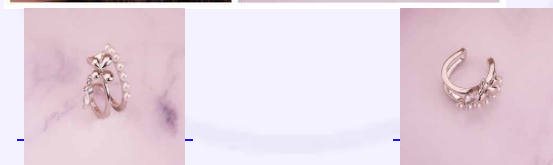

Lo vendes en: \$15,800

EAR CUFF PERLAS MARIPOSA REF: E308

Material:Rodinado

SKU:E308

Lo compras en: \$7,900

Lo vendes en: \$15,800

EAR CUFF CHUNKY DORADO REF: E251

Material:Cover gold

SKU:E251

Lo compras en: \$6,700

Lo vendes en: \$13,400

EAR CUFF CORAZÓN MINI REF: E327

Material:Cover gold

SKU:E327

Lo compras en: \$7,800

Lo vendes en: \$15,600