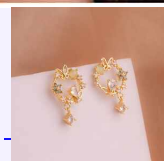

ARETES MARIPOSAS CIRCONES REF: B787
Material: Cover gold y micro circones
SKU:B787
Lo compras en: $13,200
Lo vendes en: $26,400