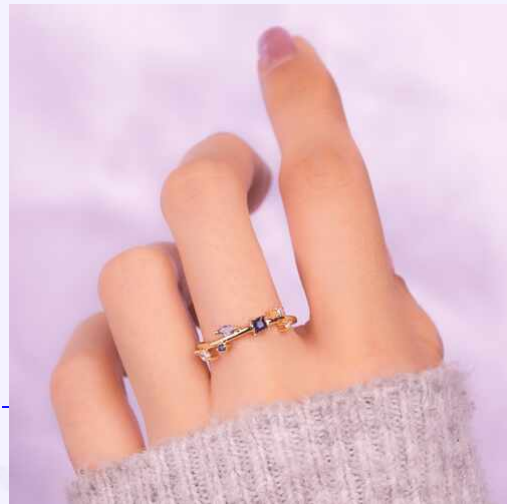

Accesorios

ANILLO HOJA CIRCONES PLATEADO REF: A505
Material:
SKU:A505
Lo compras en: \$9,900
Lo vendes en: \$19,800

ANILLO MAGIA DEL BOSQUE REF: A1122
Material:Cover Gold y Microcircones
SKU:A1122
Lo compras en: \$10,500
Lo vendes en: \$21,000

ANILLO HOJAS PLATEADO REF: A681
Material:
SKU:A681
Lo compras en: \$9,600
Lo vendes en: \$19,200

ANILLO NINFA DORADO REF: A186
Material:
SKU:A186
Lo compras en: \$10,800
Lo vendes en: \$21,600

Accesorios