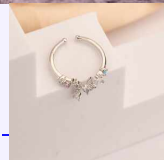

ANILLO CRISTINA PLATEADO REF: A263
Material:
SKU:A263
Lo compras en: $10,500
Lo vendes en: $21,000