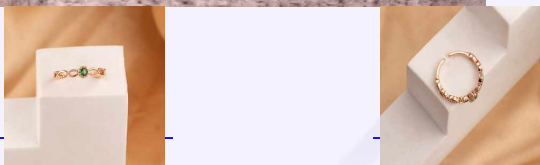

ANILLO CORAZÓN PLATEADO REF: A2520

Material:Acero inoxidable
SKU:A2520

Lo compras en: \$3,200
Lo vendes en: \$6,400

Accesorios

ANILLO HOJA CIRCONES DORADO REF: A2480
Material:Cover gold y micro circones
SKU:A2480
Lo compras en: \$9,400
Lo vendes en: \$18,800

ANILLO ROMANO DORADO REF: A2340
Material:Acero inoxidable
SKU:A2340
Lo compras en: \$3,400
Lo vendes en: \$6,800

ANILLO ELECTRO CORAZÓN PLATEADO REF: A2420
Material:Acero inoxidable
SKU:A2420
Lo compras en: \$3,100
Lo vendes en: \$6,200

ANILLO LIS DORADO REF: A2440
Material:Acero inoxidable y micro circones
SKU:A2440
Lo compras en: \$5,000
Lo vendes en: \$10,000

Accesorios

ANILLO ESMERALDA TRENZADO ORO ROSA
REF: A2460
Material:Cover gold y micro circones
SKU:A2460
Lo compras en: \$7,900
Lo vendes en: \$15,800