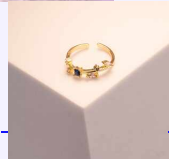

Accesorios

ANILLO HOJA CIRCONES PLATEADO REF: A505
Material:
SKU:A505
Lo compras en: \$9,900
Lo vendes en: \$19,800

ANILLO MAGIA DEL BOSQUE REF: A1122
Material:Cover Gold y Microcircones
SKU:A1122
Lo compras en: \$10,500
Lo vendes en: \$21,000

ANILLO HOJAS PLATEADO REF: A681
Material:
SKU:A681
Lo compras en: \$9,600
Lo vendes en: \$19,200

ANILLO NINFA DORADO REF: A186
Material:
SKU:A186
Lo compras en: \$10,800
Lo vendes en: \$21,600

Accesorios