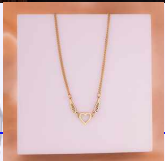

CADENA CORAZÓN ALAS DORADA REF: C047
Material: Acero inoxidable
SKU:C047
Lo compras en: $7,900
Lo vendes en: $15,800