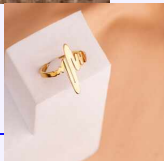

ANILLO ELECTRO DORADO TALLA 7 REF:A2780

Material: Acero inoxidable
SKU:A2780

Lo compras en: $3,400
Lo vendes en: $6,800

Material: Acero inoxidable
SKU:A2520

Lo compras en: $3,200
Lo vendes en: $6,400