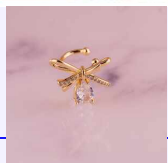

Accesorios

EAR CUFF MOÑO CIRCÓN DORADO REF: E170

Material: Cover gold y micro circones

SKU:E170

Lo compras en: $8,900

Lo vendes en: $17,800

Material: Rodinado

SKU:E193

Lo compras en: $5,600

Lo vendes en: $11,200