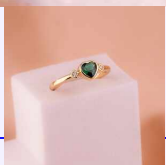

Accesorios

ANILLO CORAZÓN VERDE OSCURO REF: A1302
Material: Cover gold y micro circones
SKU:A1302
Lo compras en: $8,300
Lo vendes en: $16,600