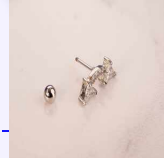

PIERCING FLECHA DOBLE PUNTA PLATEADO REF: H448

Material:

SKU:H448

Lo compras en: $6,700

Lo vendes en: $13,400