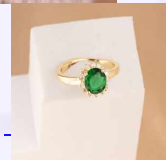

ANILLO CÍRCULO ESMERALDA REF: A1342
Material: Cover gold y micro circones
SKU:A1342
Lo compras en: $9,300
Lo vendes en: $18,600