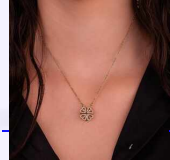

CADENA MAGNÉTICA TRÉBOL REF: C125
Material: Acero inoxidable y micro circones
SKU:C125
Lo compras en: $16,800
Lo vendes en: $33,600