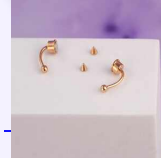

PIERCING CORONA PLATEADO REF: H1087

Material:

SKU:H1087

Lo compras en: \$5,900

Lo vendes en: \$11,800

Accesorios

PIERCING ALA PLATEADO REF: H1207
Material:
SKU:H1207
Lo compras en: \$6,900
Lo vendes en: \$13,800

PIERCING HOJA PLATEADA REF: H867
Material:
SKU:H867
Lo compras en: \$5,900
Lo vendes en: \$11,800

Accesorios

PIERCING CAMELIA PLATEADO REF: H847

Material:

SKU:H847

Lo compras en: \$6,800

Lo vendes en: \$13,600

SEPTUM MAGNÉTICO FALSO NOA ORO ROSA REF: H887

Material:

SKU:H887

Lo compras en: \$6,500

Lo vendes en: \$13,000

PIERCING CORONA DORADO REF: H947

Material:

SKU:H947