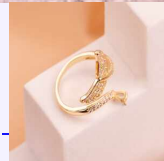

Lo compras en: \$3,300

Lo vendes en: \$6,600

ANILLO RAMA MARIPOSA DORADO REF: A1501

Material:
SKU:A1501

Lo compras en: \$8,300

Lo vendes en: \$16,600

ANILLO COLA DE PEZ DORADO REF: A1401

Material:
SKU:A1401