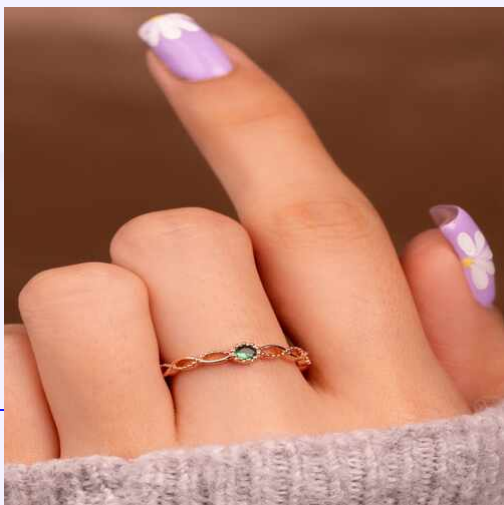

Accesorios

ANILLO ESMERALDA TRENZADO ORO ROSA
REF: A2460
Material: Cover gold y micro circones
SKU:A2460
Lo compras en: $7,900
Lo vendes en: $15,800