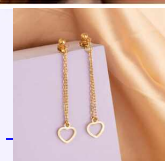

ARETES CORAZONES CADENAS DORADOS REF: B1944
Material: Acero inoxidable
SKU: B1944
Lo compras en: $6,400
Lo vendes en: $12,800