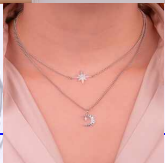

Lo vendes en: \$41,800

JUEGO LUNA BELÉN PLATEADO REF: G327

Material:Acero inoxidable

SKU:G327

Lo compras en: \$18,400

Lo vendes en: \$36,800

JUEGO FREYJA DORADO REF:G489

Material:Acero inoxidable