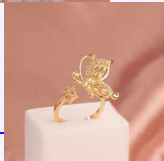

ANILLO MARIPOSA FLOR REF: A742
Material:
SKU:A742
Lo compras en: $10,800
Lo vendes en: $21,600