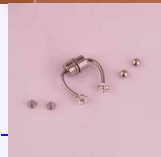

Lo vendes en: \$27,800

PIERCINGS

Accesorios

PIERCING SERPIENTE DORADO REF: H1387

Material:Acero inoxidable

SKU:H1387

Lo compras en: \$2,300

Lo vendes en: \$4,600