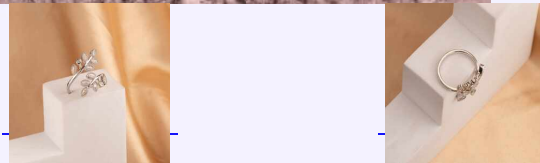

ANILLO ESPIGAS CIRCONES PLATEADO REF: A2400
Material: Rodinado y micro circones
SKU:A2400
Lo compras en: $9,800
Lo vendes en: $19,600