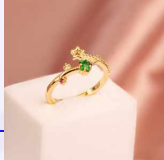

Accesorios

ANILLO ESTRELLA VERDE REF: A087
Material:
SKU:A087
Lo compras en: $9,300
Lo vendes en: $18,600