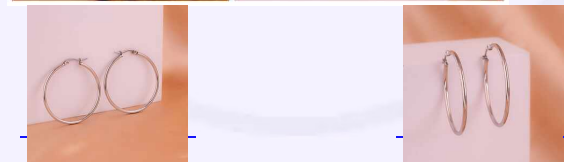

CANDONGAS 40 MM PLATEADAS REF:B404

Material: Acero inoxidable

SKU:B404

Lo compras en: $3,400

Lo vendes en: $6,800

Material: Acero inoxidable

SKU:B3381

Lo compras en: $3,900

Lo vendes en: $7,800