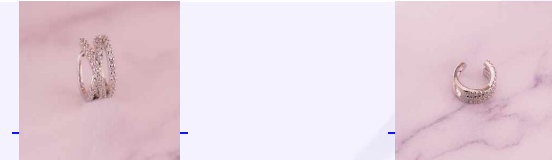

SKU:E089

Lo compras en: \$7,900

Lo vendes en: \$15,800

EAR CUFF IDALIA DORADO REF: E208

Material:Cover gold y micro circones

SKU:E208

Lo compras en: \$8,400

Lo vendes en: \$16,800