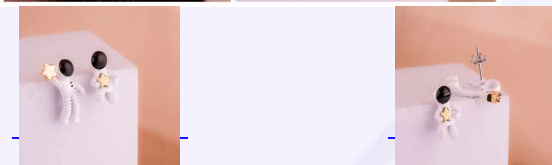

TOPITOS ASTRONAUTAS ESTRELLAS REF: L414

Material: Acero inoxidable

SKU:L435

Lo compras en: $7,900

Lo vendes en: $15,800

Material: Acero inoxidable

SKU:L854

Lo compras en: $7,900

Lo vendes en: $15,800