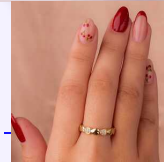

ANILLO CORAZONES DORADO REF: A544
Material: Cover gold y micro circones
SKU:A544
Lo compras en: $8,800
Lo vendes en: $17,600