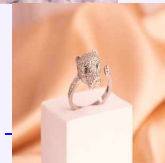

Lo compras en: \$9,600

Lo vendes en: \$19,200

ANILLO PIÑA DORADO REF: A1162

Material:Cover gold y micro circones

SKU:A1162

Lo compras en: \$9,000

Lo vendes en: \$18,000

ANILLO JAGUAR PLATEADO REF: A722