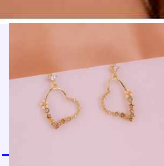

Lo compras en: \$3,400

Lo vendes en: \$6,800

Accesorios

CANDONGAS CORAZONES DORADAS REF:B066
Material:Acero inoxidable
SKU:B066
Lo compras en: \$4,800
Lo vendes en: \$9,600

CANDONGAS 30 MM TRES CUARTOS DORADA REF:B725
Material:Acero inoxidable
SKU:B725
Lo compras en: \$3,300
Lo vendes en: \$6,600