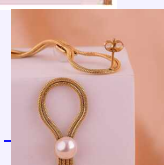

SKU:B166

Lo compras en: \$4,500

Lo vendes en: \$9,000

ARETES ESTRELLAS CADENAS DORADOS REF:B666

Material:Acero inoxidable

SKU:B666

Lo compras en: \$6,400

Lo vendes en: \$12,800