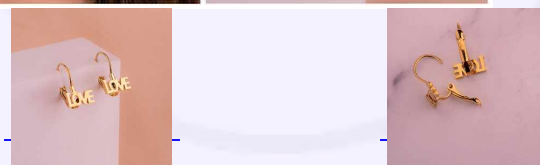

CANDONGAS LIZZY PLATEADAS REF: B529

Material: Rodinado y micro circones

SKU: B529

Lo compras en: \$7,000

Lo vendes en: \$14,000

Accesorios

ARETES LUNAS NACARADAS REF: B904

Material:Cover gold y micro circones

SKU:B904

Lo compras en: \$16,000

Lo vendes en: \$32,000

ARETES LOVE GANCHO DORADOS REF: B685

Material:Acero inoxidable

SKU:B685

Lo compras en: \$3,400

Lo vendes en: \$6,800