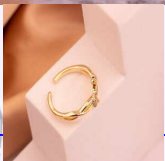

ANILLO MARIPOSAS ENTRELAZADO REF: A782
Material: Cover gold y micro circones
SKU:A782
Lo compras en: $8,800
Lo vendes en: $17,600