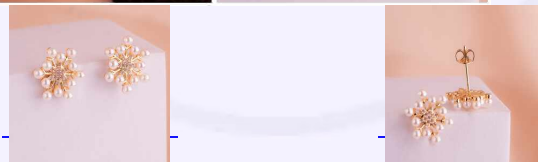

Accesorios

ARETES DESTELLO REF: B1099
Material: Cover gold y micro circones
SKU:B1099
Lo compras en: $10,600
Lo vendes en: $21,200