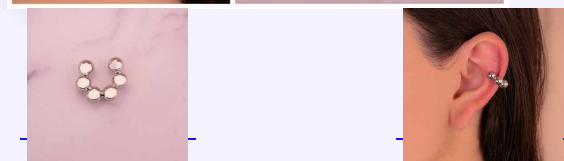

EAR CUFF ESFERAS PLATEADO REF: E140

Material: Rodinado

SKU:E140

Lo compras en: $5,500

Lo vendes en: $11,000