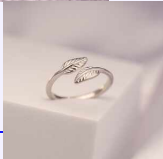

Accesorios

ANILLO HOJA CIRCONES PLATEADO REF: A505
Material:
SKU:A505
Lo compras en: \$9,900
Lo vendes en: \$19,800

ANILLO MAGIA DEL BOSQUE REF: A1122
Material:Cover Gold y Microcircones
SKU:A1122
Lo compras en: \$10,500
Lo vendes en: \$21,000