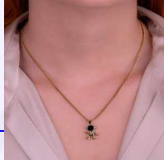

Accesorios

JUEGO ASTRONAUTA DORADO REF: G1366
Material: Acero inoxidable
SKU:G1366
Lo compras en: $12,400
Lo vendes en: $24,800