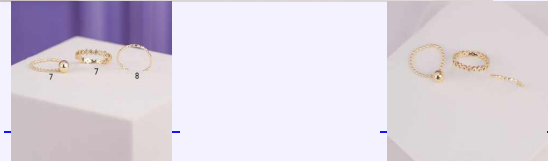

SKU:J170

Lo compras en: \$14,900

Lo vendes en: \$29,800

SET X 4 ANILLOS MARIPOSAS DORADOS REF:J111

Material:Cover gold y micro circones

SKU:J111

Lo compras en: \$22,600

Lo vendes en: \$45,200

SET X 3 ANILLOS MURIEL DORADOS REF: J230

Material:

SKU:J230

Lo compras en: \$13,400

Lo vendes en: \$26,800

Accesorios

SETS X 3 ANILLOS LUCÍA DORADOS REF: J070

Material: