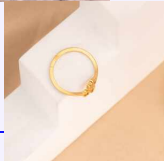

SKU:A1182

Lo compras en: \$10,400

Lo vendes en: \$20,800

ANILLO ESTRELLITA ORO ROSA TALLA 7 REF: A2040

Material:Acero inoxidable

SKU:A2040

Lo compras en: \$3,200

Lo vendes en: \$6,400