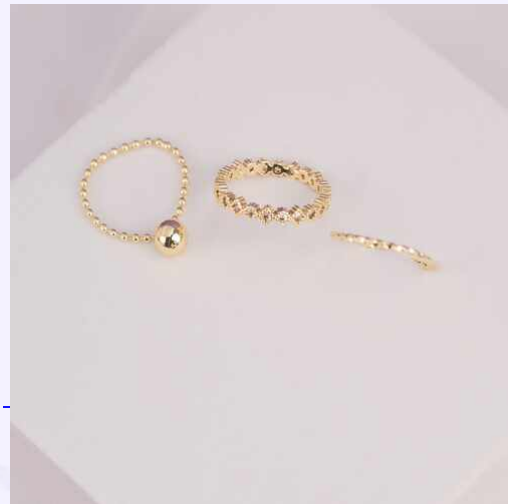

SKU:J170

Lo compras en: \$14,900

Lo vendes en: \$29,800

SET X 4 ANILLOS MARIPOSAS DORADOS REF:J111

Material:Cover gold y micro circones

SKU:J111

Lo compras en: \$22,600

Lo vendes en: \$45,200

SET X 3 ANILLOS MURIEL DORADOS REF: J230

Material:

SKU:J230

Lo compras en: \$13,400

Lo vendes en: \$26,800

Accesorios

SETS X 3 ANILLOS LUCÍA DORADOS REF: J070

Material: