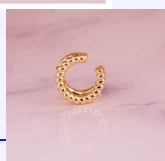

EAR CUFF IRINA DORADO REF: E369
Material: Cover gold
SKU:E369
Lo compras en: $5,900
Lo vendes en: $11,800