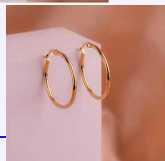

CANDONGAS 30 MM DORADAS REF: B546
Material: Acero inoxidable
SKU:B546
Lo compras en: $3,200
Lo vendes en: $6,400