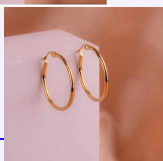

CANDONGAS 30 MM DORADAS REF: B546
Material: Acero inoxidable
SKU:B546
Lo compras en: $3,200
Lo vendes en: $6,400