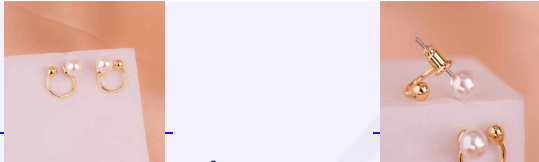

CATEGORAS DE PRODUCTOS

Esta tabla de contenidos te indica en qu página podras encontrar cada categoría de productos

● Última Colección	4
● Anillos	19
● Pulseras	57
● Topitos	69
● Cadenitas	78
● Collares	88
● Piercings	93
● Ear Cuffs	109
● Tobilleras	116
● Hombres	121
● Sets de Aretes	132
● Sets de Anillos	138
● Juegos de Accesorios	148
● Aretes	162

ARETES PERLA ÓRBITA REF: B556
Material:Acero inoxidable
SKU:B556
Lo compras en: \$11,500
Lo vendes en: \$23,000

EAR CUFF CORAZÓN CIRCÓN REF: E289
Material:Cover gold y micro circones
SKU:E289
Lo compras en: \$7,900
Lo vendes en: \$15,800