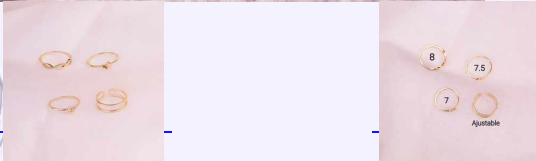

SET X 4 ANILLOS MARIPOSAS DORADOS REF:J111

Material: Cover gold y micro circones

SKU:J111

Lo compras en: $22,600

Lo vendes en: $45,200