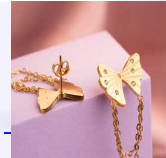

Accesorios

Material:

SKU:B607

Lo compras en: $15,600

Lo vendes en: $31,200

ARETES MONOS CADENAS DORADOS REF:
B566

Material:

SKU:B566

Lo compras en: $13,900

Lo vendes en: $27,800