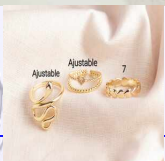

SET X 3 ANILLOS SERPIENTE CORAZÓN DORADOS REF: J030

Material:

SKU:J030

Lo compras en: $13,400

Lo vendes en: $26,800