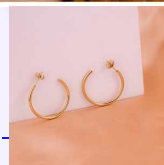

Accesorios

CANDONGAS 30 MM TRES CUARTOS DORADA REF:B725
Material: Acero inoxidable
SKU:B725
Lo compras en: $3,300
Lo vendes en: $6,600