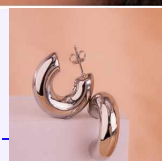

Lo compras en: \$6,300

Lo vendes en: \$12,600

TOBILLERA INFINITO ESTRELLAS PLATEADA REF: M316

Material:Acero inoxidable

SKU:M316

Lo compras en: \$14,900

Lo vendes en: \$29,800

EAR CUFF CHUNKY DORADO REF: E251