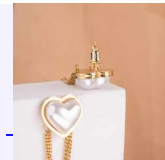

Accesorios

ARETES CORAZONES PERLAS REF: B2144
Material: Acero inoxidable
SKU: B2144
Lo compras en: $15,300
Lo vendes en: $30,600