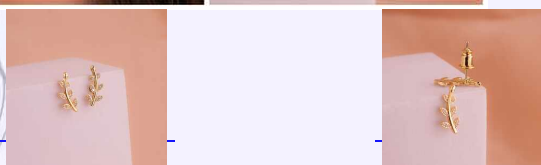

TOPOS HOJAS DORADOS REF: L1714

Material:Cover gold y micro circones

SKU:L1714

Lo compras en: $8,500

Lo vendes en: $17,000

TOPITOS ESTRELLITAS CIRCÓN DORADOS REF:L1634

Material:Cover gold y micro circones

SKU:L1634

Lo compras en: $7,300

Lo vendes en: $14,600