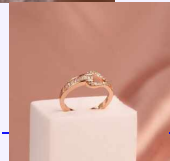

SKU:A1580

Lo compras en: \$8,700

Lo vendes en: \$17,400

ANILLO SERPIENTE PLATEADO REF: A523

Material:

SKU:A523

Lo compras en: \$9,600

Lo vendes en: \$19,200