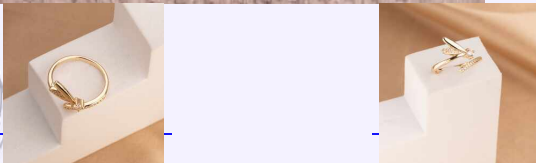

ANILLO OREJITAS DE CONEJO DORADO REF: A2200

Material: Acero inoxidable

SKU:A2200

Lo compras en: $8,000

Lo vendes en: $16,000