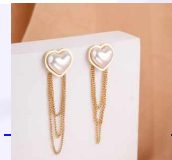

Accesorios

ARETES CORAZONES PERLAS REF: B2144
Material: Acero inoxidable
SKU: B2144
Lo compras en: $15,300
Lo vendes en: $30,600