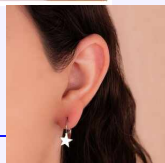

ARETES ESTRELLAS GANCHO PLATEADOS REF: B343

Material: Acero inoxidable

SKU: B343

Lo compras en: $3,200

Lo vendes en: $6,400