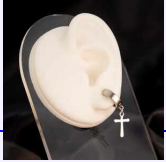

Accesorios

CANDONGA A PRESIÓN CRUZ PLATEADA HOMBRE REF: F505

Material:

SKU:F505

Lo compras en: $5,000

Lo vendes en: $10,000