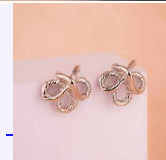

ARETES LAZO PLATEADOS REF: B1446
Material: Acero inoxidable
SKU:B1446
Lo compras en: $15,900
Lo vendes en: $31,800