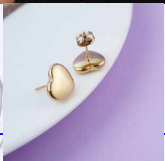

JUEGO CRUZ MARCO REF: G286

Material: Acero inoxidable y micro circones

SKU:G286

Lo compras en: $16,500

Lo vendes en: $33,000