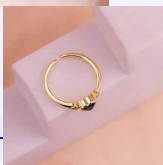

Accesorios

ANILLO CORAZÓN VERDE OSCURO REF: A1302
Material: Cover gold y micro circones
SKU:A1302
Lo compras en: $8,300
Lo vendes en: $16,600