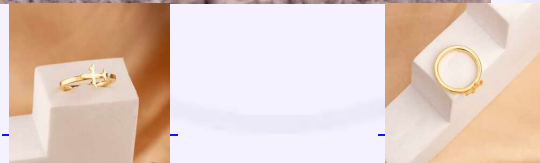

ANILLO CORAZÓN PLATEADO REF: A2520

Material:Acero inoxidable
SKU:A2520

Lo compras en: \$3,200
Lo vendes en: \$6,400

Accesorios

ANILLO HOJA CIRCONES DORADO REF: A2480
Material:Cover gold y micro circones
SKU:A2480
Lo compras en: \$9,400
Lo vendes en: \$18,800

ANILLO ROMANO DORADO REF: A2340
Material:Acero inoxidable
SKU:A2340
Lo compras en: \$3,400
Lo vendes en: \$6,800

ANILLO ELECTRO CORAZÓN PLATEADO REF: A2420
Material:Acero inoxidable
SKU:A2420
Lo compras en: \$3,100
Lo vendes en: \$6,200

ANILLO LIS DORADO REF: A2440
Material:Acero inoxidable y micro circones
SKU:A2440
Lo compras en: \$5,000
Lo vendes en: \$10,000

Accesorios

ANILLO ESMERALDA TRENZADO ORO ROSA
REF: A2460
Material:Cover gold y micro circones
SKU:A2460
Lo compras en: \$7,900
Lo vendes en: \$15,800