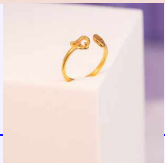

Accesorios

ANILLO HOJA CIRCONES PLATEADO REF: A505
Material:
SKU:A505
Lo compras en: \$9,900
Lo vendes en: \$19,800

ANILLO MAGIA DEL BOSQUE REF: A1122
Material:Cover Gold y Microcircones
SKU:A1122
Lo compras en: \$10,500
Lo vendes en: \$21,000

ANILLO HOJAS PLATEADO REF: A681
Material:
SKU:A681
Lo compras en: \$9,600
Lo vendes en: \$19,200

ANILLO NINFA DORADO REF: A186
Material:
SKU:A186
Lo compras en: \$10,800
Lo vendes en: \$21,600

Accesorios