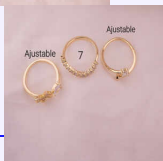

SET X 3 ANILLOS MARIPOSA DORADOS REF: J609

Material: Cover gold y micro circones

SKU:J609

Lo compras en: $16,400

Lo vendes en: $32,800