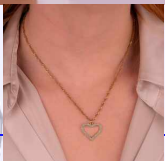

JUEGO CORAZÓN CIRCONES DORADO REF:G130
Material: Acero inoxidable y micro circones
SKU:G130
Lo compras en: $12,900
Lo vendes en: $25,800