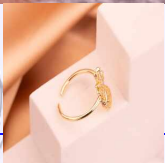

ANILLO PIÑA DORADO REF: A1162

Material: Cover gold y micro circones

SKU:A1162

Lo compras en: $9,000

Lo vendes en: $18,000