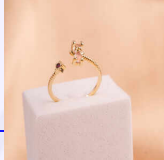

Accesorios

ANILLO OSITO PIEDRA ROSA REF: A882
Material: Cover gold y micro circones
SKU:A882
Lo compras en: $9,900
Lo vendes en: $19,800