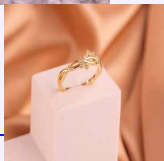

ANILLO MARIPOSAS ENTRELAZADO REF: A782
Material: Cover gold y micro circones
SKU:A782
Lo compras en: $8,800
Lo vendes en: $17,600