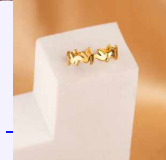

ANILLO CORAZÓN PLATEADO REF: A2520

Material:Acero inoxidable
SKU:A2520

Lo compras en: \$3,200
Lo vendes en: \$6,400

Accesorios

ANILLO HOJA CIRCONES DORADO REF: A2480
Material:Cover gold y micro circones
SKU:A2480
Lo compras en: \$9,400
Lo vendes en: \$18,800