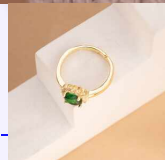

ANILLO CÍRCULO ESMERALDA REF: A1342
Material: Cover gold y micro circones
SKU:A1342
Lo compras en: $9,300
Lo vendes en: $18,600