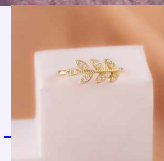

Lo compras en: \$3,300

Lo vendes en: \$6,600

ANILLO TRÉBOL CORAZONES DORADO TALLA 7 REF: A2840

Material:Acero inoxidable

SKU:A2840

Lo compras en: \$3,400

Lo vendes en: \$6,800

ANILLO HOJAS DORADO REF: A2980