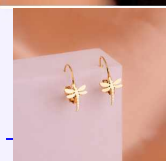

ARETES GANCHO LIBÉLULAS DORADOS REF: B088
Material: Acero inoxidable
SKU:B088
Lo compras en: $3,400
Lo vendes en: $6,800