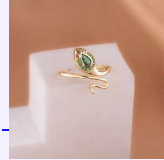

ANILLO SERPIENTE VERDE REF: A2820

Material: Cover gold

SKU:A2820

Lo compras en: $9,300

Lo vendes en: $18,600